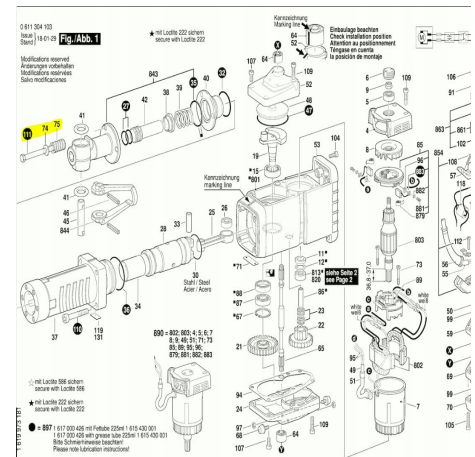

Śruba do uchwytu narzędziowego GSH27 ZESTAW

Galeria Produktu

Opis Produktu

Brak opisu

Parametry Techniczne

Parametr	Wartość
Kod producenta	14-502
Marka	LCS
Rodzaj	sprężyna
EAN (GTIN)	5903794702417
Stan	Nowy