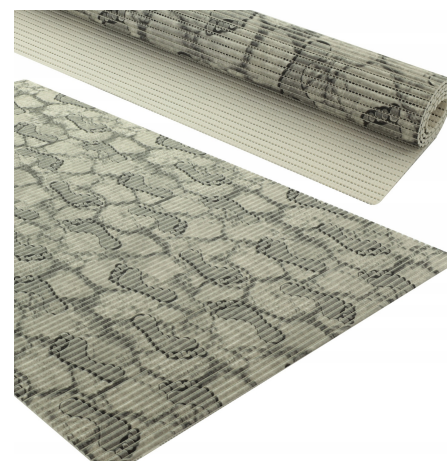

# Mata ANTYPOŚLIZGOWA do wanny prysznic brodzik piankowa dla seniora 65x50cm

## Opis Produktu

**GOTOWY ROZMIAR** - każda mata posiada gotowy rozmiar 65x50cm, który możesz jeszcze z łatwością przyciąć wg własnych potrzeb

**NAROŻNIKI** - maty wysyłamy z prostokątnymi narożnikami, które możesz zaokrąglić docinając łuki lub pozostawić bez zmian

**ANTYPOŚLIZGOWA POWIERZCHNIA** - zapewnia bezpieczeństwo na mokrych i śliskich nawierzchniach, idealna do łazienki, wanny czy przy basenie

**SZYBKOSCHNĄCY MATERIAŁ** - błyskawicznie odprowadza wilgoć, dzięki czemu mata jest zawsze gotowa do ponownego użycia

**TRWAŁOŚĆ I ŁATWOŚĆ CZYSZCZENIA** - odporna na zabrudzenia, łatwa w utrzymaniu, zachowuje intensywne kolory nawet po wielu użyciach

**Specyfikacja:**

Marka: Allvo Wzór: Foot Grey Wymiar: 65 x 50cm Waga: 250g Grubość: ok. 5mm