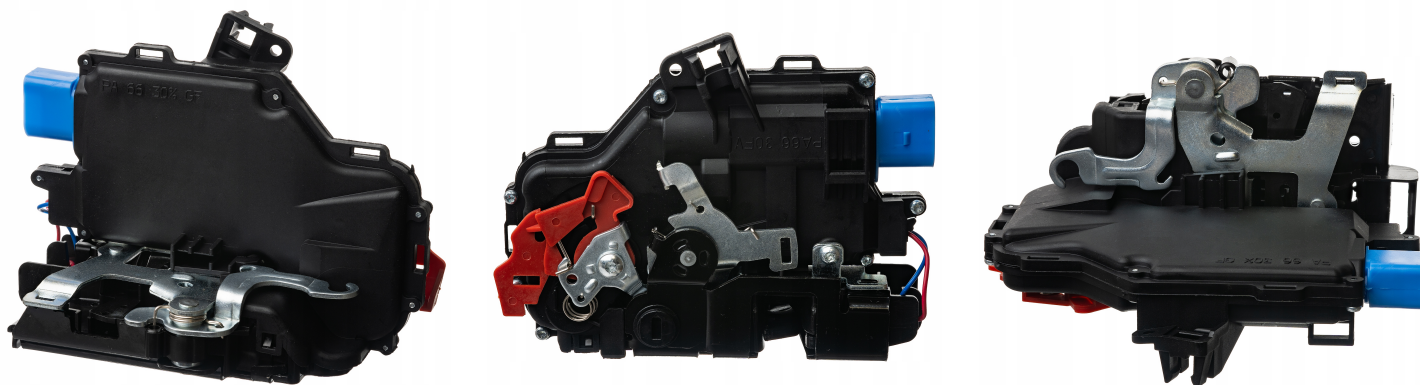

# Zamek Drzwi Lewy Tył VW Golf V 5 PLUS Octavia II Touran Touareg Toledo

## Galeria Produktu

---

## Opis Produktu

---

Kompatybilność i zastosowanie:

Seat Altea, rok produkcji 2004-2011 Seat Toledo III, rok produkcji 2004-2010 Skoda Octavia II, modele produkowane od roku 2008 VW Golf V, rok produkcji 2003-2009 VW Golf V Plus, rok produkcji 2005-2009 VW Jetta A5, rok produkcji 2005-2010 VW Touareg, rok produkcji 2002-2010 VW Touran, rok produkcji 2003-2010 Specyfikacja techniczna: Typ: zamek drzwi tylnych - lewa strona Montaż: elektryczny, dedykowany do oryginalnych wiązek Pasuje do wersji z centralnym zamkiem

Czy zamek obsługuje centralny zamek?

Tak, produkt współpracuje z systemem centralnego zamka.

Jak rozpoznać stronę zamka?

Lewy tył oznacza drzwi tylne od strony kierowcy (w samochodach z kierownicą po lewej stronie).