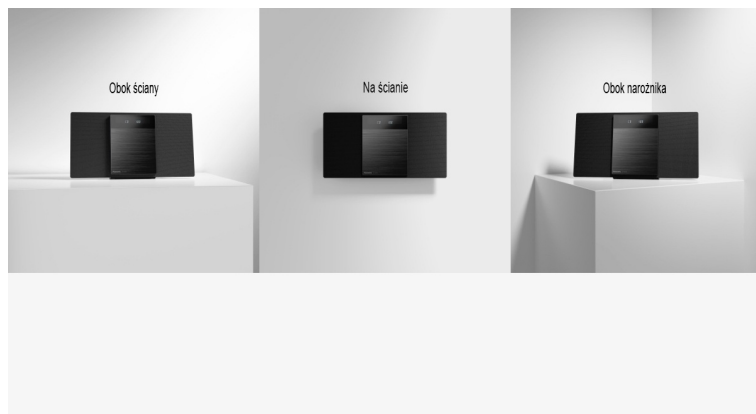

SC-HC410

Stylowy dźwięk do nowoczesnego domu

Prosty, kompaktowy kształt z eleganckimi akcentami. HC410 doskonale pasuje do każdego wnętrza. Nowa funkcja Space Tune™ optymalizuje dźwięk odpowiednio do lokalizacji, zapewniając autentyczną akustykę i fantastyczne brzmienie.

Funkcje

Funkcja Space Tune™ optymalizuje dźwięk odpowiednio do lokalizacji

HC410 to pierwsze urządzenie w serii HC wyposażone w Space Tune™, czyli funkcję dostosowującą częstotliwość odpowiednio do lokalizacji. Oferuje ona trzy programy zoptymalizowane pod kątem trzech różnych

miejsc — obok ściany, na ścianie i obok narożnika.

Pełnozakresowe głośniki 8 cm i zakrzywiony kanał akustyczny

W głośnikach zastosowano zakrzywiony kanał akustyczny, którego wyjątkowy kształt został zaprojektowany w celu wzmocnienia rezonansu. Ciesz się niewyobraźalnie bogatym i dynamicznym basem z kompaktowej obudowy — bez kompromisów co do jakości.

Precyzyjnie dobrane materiały

Panel przedni HC410 jest wykonany w całości z aluminium, a głośniki są pokryte tkaniną. Szorstkowane wykończenie zapewnia aluminium panelowi matowy wygląd, który łagodzi kontrast między materiałami. Wysoka jakość zapewniana przez prawdziwy metal świetnie łączy się z fakturą materiału, zapewniając głośnikom charakter urządzeń klasy premium.