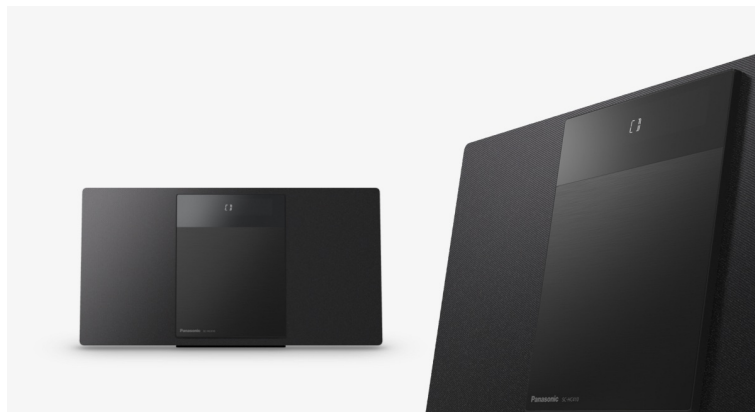

SC-HC410

Stylowy dźwięk do nowoczesnego domu

Prosty, kompaktowy kształt z eleganckimi akcentami. HC410 doskonale pasuje do każdego wnętrza. Nowa funkcja Space Tune™ optymalizuje dźwięk odpowiednio do lokalizacji, zapewniając autentyczną akustykę i fantastyczne brzmienie.

miejsc — obok ściany, na ścianie i obok narożnika.

Pełnozakresowe głośniki 8 cm i zakrzywiony kanał akustyczny

W głośnikach zastosowano zakrzywiony kanał akustyczny, którego wyjątkowy kształt został zaprojektowany w celu wzmocnienia rezonansu. Ciesz się niewyobraźalnie bogatym i dynamicznym basem z kompaktowej obudowy — bez kompromisów co do jakości.

Minimalizm i pełna harmonia

Poziome i pionowe linie doskonale komponują się, tworząc minimalistyczną ramę, a najlepsze materiały gwarantują wysokiej jakości fakturę powierzchni. HC410 charakteryzuje się nieskomplikowaną, elegancką konstrukcją, która będzie doskonale współgrać z każdym wnętrzem. Dzięki uchwyтови ściennemu głośnik można zamontować praktycznie w dowolnym miejscu. Ożyw swoje otoczenie dźwiękami muzyki i odrobiną wspaniałej stylistyki.

Precyzyjnie dobrane materiały

Panel przedni HC410 jest wykonany w całości z aluminium, a głośniki są pokryte tkaniną. Szorstkowane wykończenie zapewnia aluminium panelowi matowy wygląd, który łagodzi kontrast między materiałami. Wysoka jakość zapewniana przez prawdziwy metal świetnie łączy się z fakturą materiału, zapewniając głośnikom charakter urządzeń klasy premium.