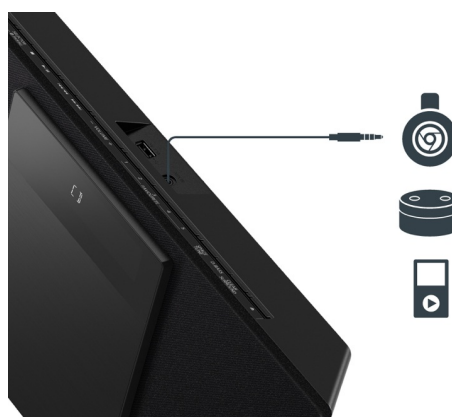

SC-HC410

Stylowy dźwięk do nowoczesnego domu

Prosty, kompaktowy kształt z eleganckimi akcentami. HC410 doskonale pasuje do każdego wnętrza. Nowa funkcja Space Tune™ optymalizuje dźwięk odpowiednio do lokalizacji, zapewniając autentyczną akustykę i fantastyczne brzmienie.

Precyzyjnie dobrane materiały

Panel przedni HC410 jest wykonany w całości z aluminium, a głośniki są pokryte tkaniną. Szorstkowane wykończenie zapewnia aluminium panelowi matowy wygląd, który łagodzi kontrast między materiałami. Wysoka jakość zapewniana przez prawdziwy metal świetnie łączy się z fakturą materiału, zapewniając głośnikom charakter urządzeń klasy premium.

Kolor, który harmonijnie pasuje do pomieszczenia

Urządzenia serii HC są dostępne w różnych wariantach kolorystycznych. Zostały one zaprojektowane w ten sposób, by pasować do różnorodnych wnętrz. Wtapiają się w pomieszczenia, stanowiąc elegancki akcent. Ponadto kolor wtyczki jest dopasowany do koloru obudowy. Kabel o długości 2 m został zaprojektowany tak, by wychodził bezpośrednio i symetrycznie ze środka podstawy.

Funkcja AUX-IN Auto Play do urządzeń audio i streamingowych

Po prostu podłącz swoje urządzenie audio lub urządzenie obsługujące serwisy streamingowe, takie jak Chromecast Audio, do wejścia AUX-IN. Nawet gdy zasilanie mikrowieży HC410 będzie wyłączone, sygnał audio z urządzenia zostanie rozpoznany — wieża włączy się automatycznie, a muzyka będzie odtwarzana z wejścia AUX.