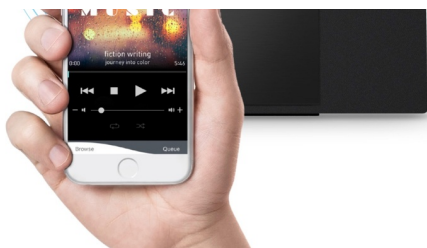

HC410 może odtwarzać pliki audio ze smartfonu, tabletu lub innych urządzeń przez Bluetooth®. Zainstaluj aplikację Panasonic Music Streaming i ciesz się swoją ulubioną muzyką! Możesz dzięki niej tworzyć listy utworów oraz zmieniać kolejność piosenek, korzystając z operacji przeciągania i upuszczania.

Specyfikacja

Space Tune™ Optymalizacja dźwięku odpowiednio do lokalizacji

Obsługa wielu źródeł muzyki CD, Bluetooth®, radio FM, AUX, USB

AUX-IN Auto Play Możliwość połączenia z urządzeniami audio i urządzeniami streamingowymi

Stylowa i kompaktowa mikrowieża SC-HC410