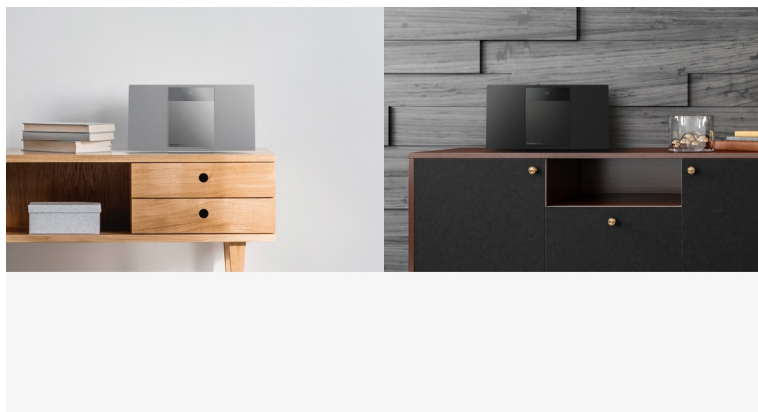

SC-HC410

Stylowy dźwięk do nowoczesnego domu

Prosty, kompaktowy kształt z eleganckimi akcentami. HC410 doskonale pasuje do każdego wnętrza. Nowa funkcja Space Tune™ optymalizuje dźwięk odpowiednio do lokalizacji, zapewniając autentyczną akustykę i fantastyczne brzmienie.

Precyzyjnie dobrane materiały

Panel przedni HC410 jest wykonany w całości z aluminium, a głośniki są pokryte tkaniną. Szorstkowane wykończenie zapewnia aluminium panelowi matowy wygląd, który łagodzi kontrast między materiałami. Wysoka jakość zapewniana przez prawdziwy metal świetnie łączy się z fakturą materiału, zapewniając głośnikom charakter urządzeń klasy premium.