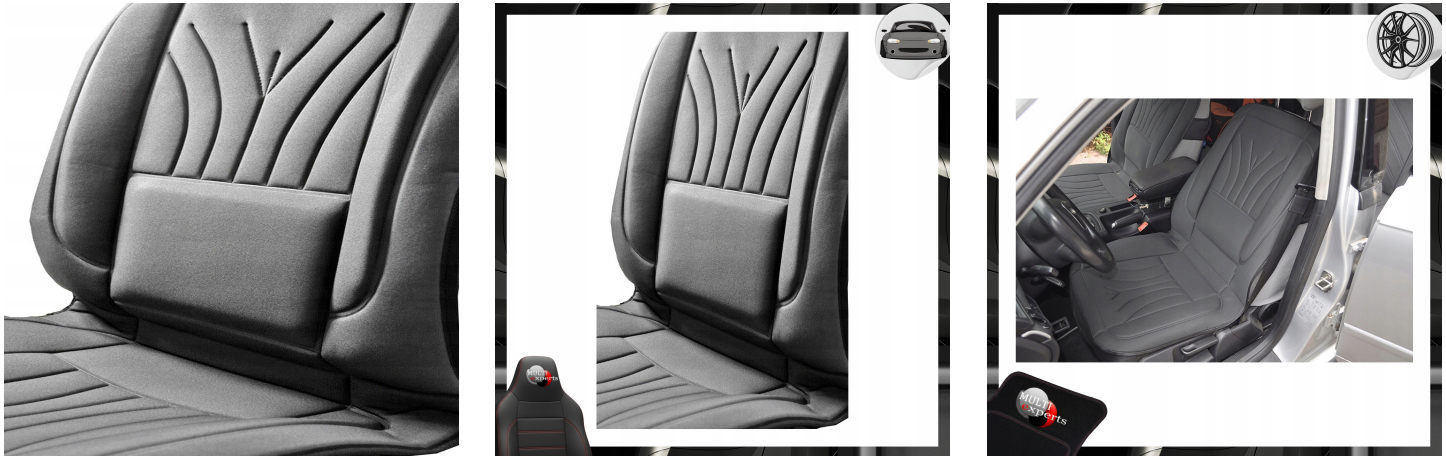

Mata Na Fotel Samochodowy Ergonomiczna Pokrowiec Koszulka Gruba Mocna 1Szt

Galeria Produktu

Opis Produktu

Ergonomiczna mata ochronna na fotel samochodowy

Wysokiej jakości mata ergonomiczna wykonana z oryginalnych tkanin tapicerskich o podwyższonej odporności na ścieranie. Doskonale chroni fotel przed zniszczeniem i zabrudzeniami, zapewniając jednocześnie wygodę podczas jazdy.

- W zestawie otrzymujesz:
- 1 sztuka ergonomicznej maty na fotel w kolorze szarym P-2
- Grube tapicerskie pianki z dodatkowym podlaminowaniem
- Estetyczne lamówki wzmacniające konstrukcję
- Uniwersalny rozmiar pasujący do każdego fotela

Najwyższa jakość wykonania

Materiały tapicerskie o podwyższonej odporności na ścieranie, identyczne z tymi używanymi w produkcji oryginalnych tapicerek samochodowych.

Naturalna cyrkulacja powietrza dzięki odpowiednio dobranym materiałom i

przemysłanej konstrukcji maty.

Kompleksowa ochrona całego siedzenia, włącznie z dolną częścią, co zapobiega przedwczesnemu zużyciu tapicerki.

Parametry Techniczne

Parametr	Wartość
Producent	Multi-Experts
Model	P-2
Rodzaj	Uniwersalne
Typ	mata ochronna
Przeznaczenie	pojedynczy fotel
Materiał	materiał tapicerski, poliester, żakard, inny
Kolor	antracytowy
Kolor obszycia	czarny
Kolor dodatkowy	szary
Cechy dodatkowe	dostęp do podłokietnika, gotowe otwory pod zagłówki, szwy/otwory na poduszki pow
EAN (GTIN)	5904257042262
Stan	Nowy