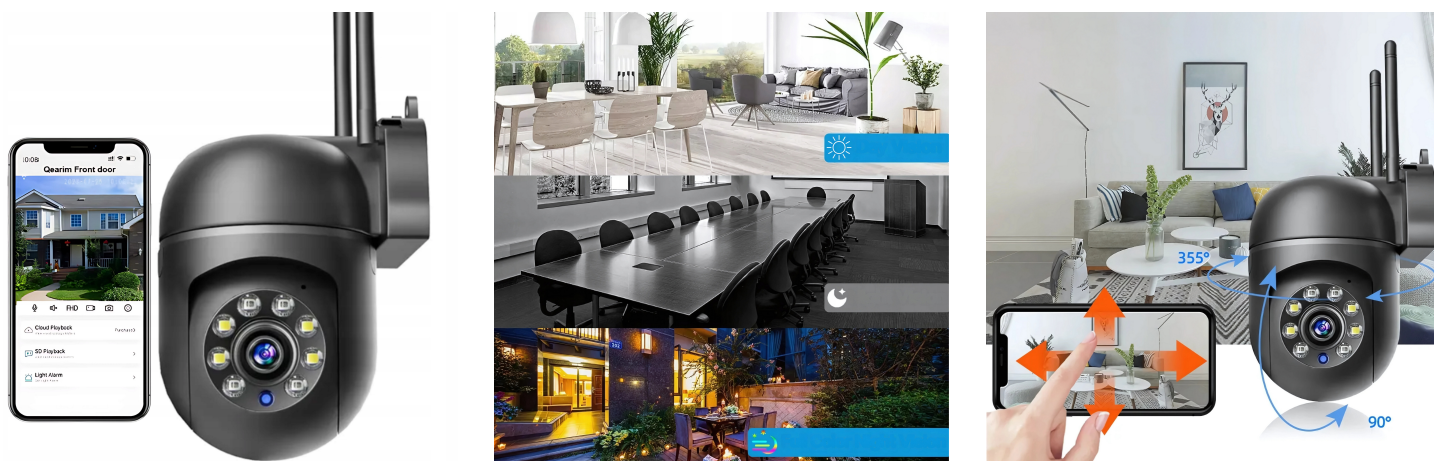

Kamera Wewnętrzna Wifi Obrotowa Bezprzewodowa IP P5 Light 1920x1080 360°

Galeria Produktu

Opis Produktu

BEZPIECZEŃSTWO POD PEŁNĄ KONTROLĄ

Kamera obrotowa IP P5 Light WiFi to profesjonalne rozwiązanie do monitoringu domu, biura czy ogrodu. Dzięki kompaktowym rozmiarom i zaawansowanym funkcjom sprawdzi się w każdym środowisku, zapewniając skuteczną ochronę przez całą dobę.

Rozdzielczość 1920x1080 gwarantuje wyraźny i szczegółowy obraz

Obrotowa konstrukcja z zakresem 355° w poziomie i 90° w pionie

Łatwa instalacja i intuicyjna obsługa przez aplikację YI IOT

NAJWAŻNIEJSZE INFORMACJE

Wielofunkcyjne nagrywanie - ręczne, wykrywanie ruchu, nagrywanie na czas lub alarmowe

Przechowywanie danych na karcie TF (do 128 GB) lub w chmurze

Szeroki kąt widzenia 90° zapewnia doskonały podgląd monitorowanego obszaru

Zasilanie 110V-240V umożliwia zastosowanie w różnych warunkach