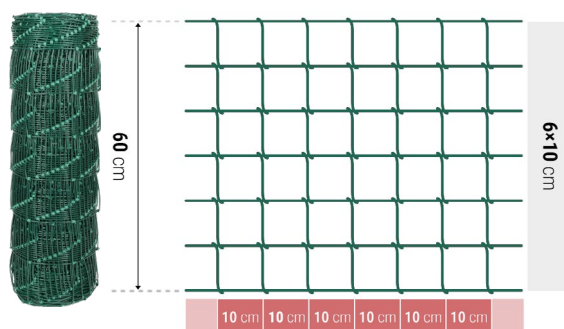

## SIATKA OGRODZENIOWA LEŚNA 60/7/10

### OPIS PRODUKTU

**Siatka leśna ocynkowana powlekana PVC** to solidne i estetyczne rozwiązanie idealne do ochrony terenów leśnych, upraw rolnych, gospodarstw rolniczych, a także placów budowy. Dzięki swojej wytrzymałej konstrukcji i różnicy w grubościach drutów, zapewnia skuteczne zabezpieczenie przed dziką zwierzyną oraz niepożądanym wejściem osób nieupoważnionych.

### DANE TECHNICZNE

Wysokość	60 cm
Druty dolne i górne poziome [mm]	ø1,5mm/ø2,5mm
Druty pionowe i poziome środkowe [mm]	ø1,5mm/ø2,5mm
Warstwa ocynku na drucie	80 g/m <sup>2</sup>
Kolor powłoki PVC	Zielony - RAL 6005
Metrów w rolce	25 mb
Waga rolki	7 kg