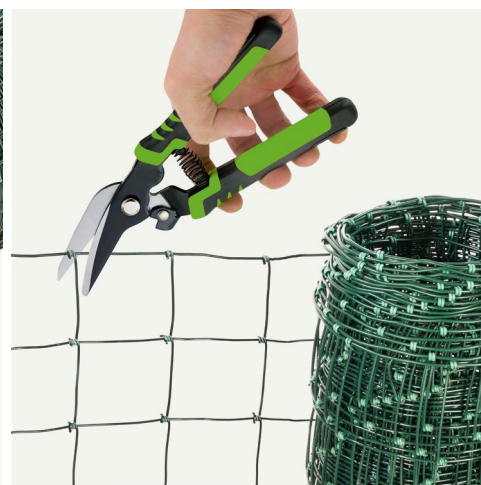

## SIATKA OGRODZENIOWA LEŚNA 60/7/10

### OPIS PRODUKTU

**Siatka leśna ocynkowana powlekana PVC** to solidne i estetyczne rozwiązanie idealne do ochrony terenów leśnych, upraw rolnych, gospodarstw rolniczych, a także placów budowy. Dzięki swojej wytrzymałej konstrukcji i różnicy w grubościach drutów, zapewnia skuteczne zabezpieczenie przed dziką zwierzyną oraz niepożądanym wejściem osób nieupoważnionych.

- ✓ **solidna konstrukcja**
- ✓ **odporna na warunki pogodowe**
- ✓ **lekka i wytrzymała**
- ✓ **łatwa w rozwijaniu**
- ✓ **trwała ochrona dla Twojego terenu**
- ✓ **estetyczna i bardziej wytrzymała dzięki powłoce PVC**

### DANE TECHNICZNE

Wysokość	60 cm
Druty dolne i górne poziome [mm]	ø1,5mm/ø2,5mm
Druty pionowe i poziome środkowe [mm]	ø1,5mm/ø2,5mm
Warstwa ocynku na drucie	80 g/m <sup>2</sup>
Kolor powłoki PVC	Zielony - RAL 6005
Metrów w rolce	25 mb
Waga rolki	7 kg