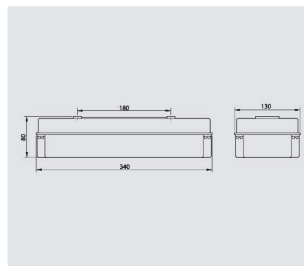

BD Karta Produktu

Oprawa piktogramowa z kloszem, IP64: EXIT

Dane handlowe

Index	Typ	Pobór mocy	Źródło światła	Współczynnik mocy biemej	Waga	Sprawność świetlna	Il. w opak.	Kod EAN	Kod EAN opak. zb.	Stan mag.	Uwagi
EA-W00000-06	OSF-8	12 W	do jednej świetlówki prostej 8W	0,35	1,10 kg	65,00 %				0	
EA-W00000-10	OSF-2z8	20 W	do dwóch świetlówek prostych o mocy 8 W	0,55	1,10 kg	60,00 %				0	
EA-W00000-08	OSF-11	18 W	do jednej świetlówki kompaktowej 1W, 9W lub 13W	0,45	1,00 kg	59,00 %				0	

Dane techniczne

Napięcie zasilania

230 V

Stopień ochrony

IP 64

Materiały

podstawa z blachy stalowej malowana na biało z zamocowanym osprzętem elektrycznym

Obudowa

obudowa z tworzywa termoplastycznego

Miejsce stosowania

oprawa przeznaczona do oświetlania korytarzy, klatek schodowych i pomieszczeń pomocniczych, także do doświetlania stanowisk pracy. ponadto oprawy mogą być zastosowane do podświetlania znaków informacyjnych (piktogramów).

Montaż na powierzchniach normalnie palnych

Produkt przeznaczony do bezpośredniego montażu na powierzchniach normalnie palnych

Rodzaj przyłącza

przewody zasilające wprowadza się przez dławicę, zalecany rodzaj przewodu OMY 3x0,75mm²