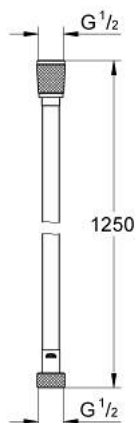

## 22 112 000 VITALIOFLEX SILVER WĄŻ PRYSZNICOWY

### OPIS PRODUKTU

- Colour: chrom
- 1250 mm
- gładka, łatwa do czyszczenia powierzchnia
- złączka stożkowa z funkcją TwistStop
- odporność na ciśnienie do 5 bar
- wytrzymałość na rozciąganie 500 N
- odporność na temperaturę do 70°C
- odporność na skręcenia
- uniwersalne przyłącze G 1/2" x 1/2"
- GROHE ProGrip uchwyty z radełkowaną strukturą
- GROHE Long-Life trwała powłoka