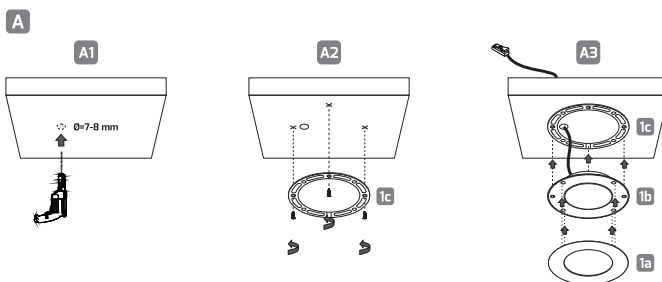

### Indeks

Index / Artikelnummer

MAGNETO-(kolor obudowy  
color of the housing  
Gehäusefarbe)-( barwa światła  
light color  
Lichtfarbe )-01

Kolor Color / Farbe	Wymiary Dimensions / Maße	Materiał Material / Material
Biały / White / Weiss Czarny / Black / Schwarz	Ø75 mm x 6 mm	Tworzywo sztuczne + metal Plastic + metal / Kunststoff + Metall

#### Sposób wyprowadzenia kabla A

Cable routing A / Kabelführungsverfahren A