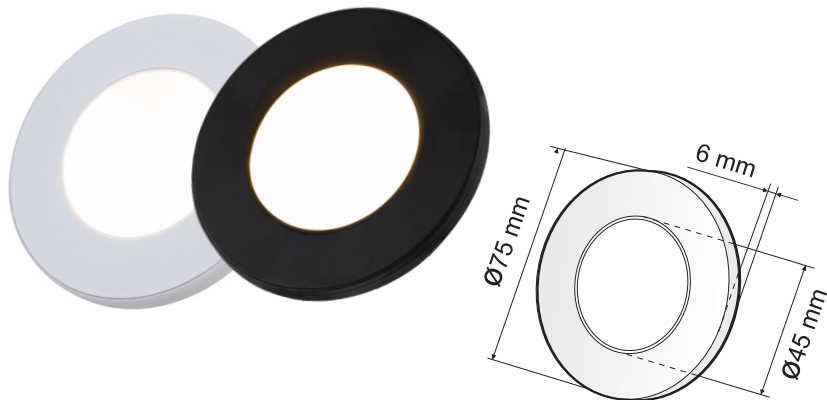

### Indeks

Index / Artikelnummer

MAGNETO-(kolor obudowy  
color of the housing  
Gehäusefarbe)-( barwa światła  
light color  
Lichtfarbe )-01

Kolor Color / Farbe	Wymiary Dimensions / Maße	Materiał Material / Material
Biały / White / Weiss Czarny / Black / Schwarz	Ø75 mm x 6 mm	Tworzywo sztuczne + metal Plastic + metal / Kunststoff + Metall