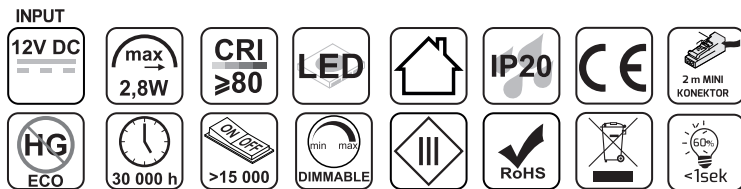

Parametry źródła światła:

Light source parameters / Parameter der Lichtquelle

Produkt wyposażony
Containing product
Umgebendes Produkt

Barwa światła:

Light color / Lichtfarbe

Biała neutralna

Neutral white / Neutralweiß

Ten produkt zawiera źródło światła o klasie efektywności energetycznej „F”

This product contains a light source of energy efficiency class "F"

Dieses Produkt enthält eine Lichtquelle der Energieeffizienzklasse "F"

Biała ciepła

Warm white / Warmweiß

Biała zimna

Cool white / Kaltweiß

Design Light Sp. z o.o., ul. Wrocławska 1B, 48-340 Głuchotazy, Poland
tel. +48 77 408 71 30, mail: bh@designlight.pl, web: www.designlight.pl
tel. +48 77 408 71 35, mail: export@designlight.eu, web: www.designlight.eu