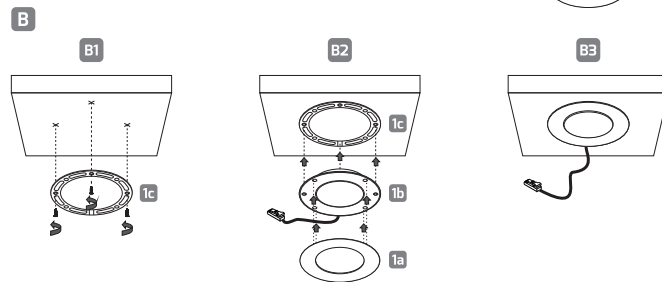

Sposób wyprowadzenia kabla B

Cable routing B / Kabelführungsverfahren B