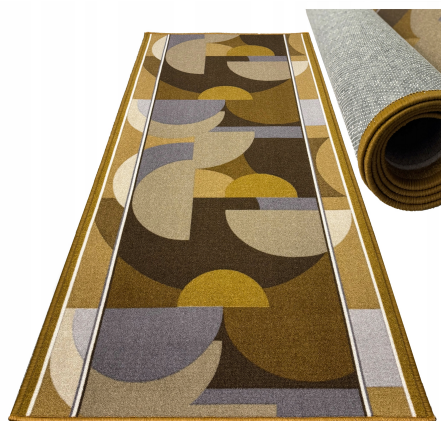

## CHODNIKI GOTOWY wymiar 80 x 180 cm

### Opis Produktu

CHODNIK DYWANOWY KAMELEON BEI 80 x 180 CM – format idealny do korytarza z retro geometrycznym wzorem w beżowo-brązowych odcieniach

GUMOWY SPÓD Z ANTYPOSLIZGOWYM ŻELEM – wyjątkowa stabilność i bezpieczeństwo, minimalizuje ryzyko poślizgu w miejscach o dużym ruchu

100% POLIAMID O RUNIE 5 MM – miękki, wytrzymały materiał zapewniający komfort i amortyzację upadków dla dzieci

DO OGRZEWANIA PODŁOGOWEGO – kompatybilny z systemami grzewczymi, chroni podłogę przed zarysowaniami (drewno, panele)