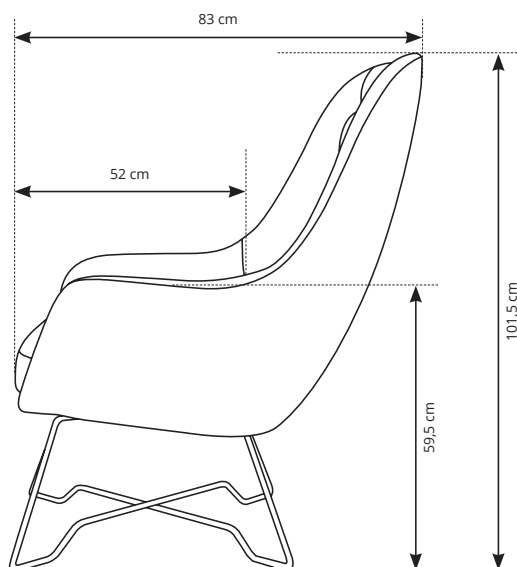

Tkanina na zdjęciu: MONO 238

WYMIARY

- szerokość - 72,5 cm
- wysokość - 101,5 cm
- głębokość - 83 cm

WYMIARY DODATKOWE

- wysokość siedziska - 44,5 cm
- głębokość siedziska - 52 cm
- wysokość podłokietnika - 59,5 cm

DANE OGÓLNE

- tapicerowane plecy
- nóżki - metal
- konstrukcja - włókno szklane + sklejka
- siedzisko - pianka PUR

DANE LOGISTYCZNE

- ilość sztuk w zestawie do transportu - ca. 150
- ilość paczek - 1
- produkt zmontowany - NIE
- instrukcja montażu - TAK
- stopki / nóżki zmontowane - NIE

- dane poszczególnych paczek:

nr paczki:	szerokość:	wysokość:	głębokość:	waga:	objętość:
1/1 (ES)	77,5 cm	88 cm	106,5 cm	13 kg	0,73 m ³

razem objętość: 0,73 m³

RYSUNKI TECHNICZNE

INFORMACJE

Niniejsza karta nie jest ofertą w rozumieniu przepisów kodeksu cywilnego. Producent zastrzega sobie prawo do wykonywania zmian konstrukcyjnych w ofertach mebli, nie zmieniając ogólnego charakteru. Podane wymiary mogą ulec nieznacznej zmianie. Wszystkie podane wymiary są wymiarami zewnętrznymi i podane są w centymetrach. Elementy dekoracyjne użyte w celu prezentacji produktu nie stanowią jego integralnej części.