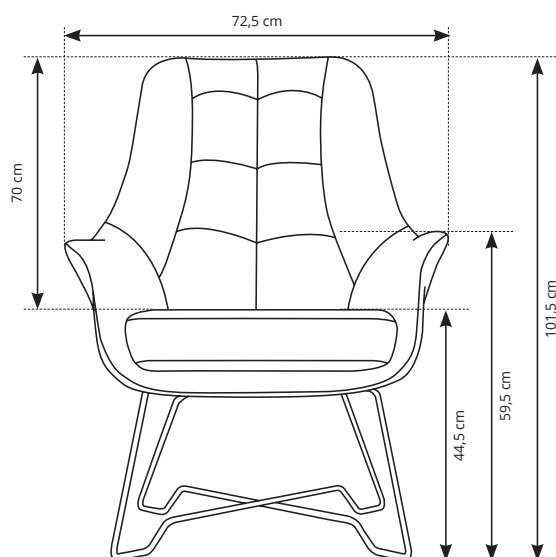

Tkanina na zdjęciu: MONO 238

WYMIARY

- szerokość - 72,5 cm
- wysokość - 101,5 cm
- głębokość - 83 cm

WYMIARY DODATKOWE

- wysokość siedziska - 44,5 cm
- głębokość siedziska - 52 cm
- wysokość podłokietnika - 59,5 cm

DANE OGÓLNE

- tapicerowane plecy
- nóżki - metal
- konstrukcja - włókno szklane + sklejka
- siedzisko - pianka PUR

DANE LOGISTYCZNE

- ilość sztuk w zestawie do transportu - ca. 150
- ilość paczek - 1
- produkt zmontowany - NIE
- instrukcja montażu - TAK
- stopki / nóżki zmontowane - NIE

- dane poszczególnych paczek:

nr paczki:	szerokość:	wysokość:	głębokość:	waga:	objętość:
1/1 (ES)	77,5 cm	88 cm	106,5 cm	13 kg	0,73 m ³

razem objętość: 0,73 m³

RYSUNKI TECHNICZNE

INFORMACJE

Niniejsza karta nie jest ofertą w rozumieniu przepisów kodeksu cywilnego. Producent zastrzega sobie prawo do wykonywania zmian konstrukcyjnych w ofertach mebli, nie zmieniając ogólnego charakteru. Podane wymiary mogą ulec nieznacznej zmianie. Wszystkie podane wymiary są wymiarami zewnętrznymi i podane są w centymetrach. Elementy dekoracyjne użyte w celu prezentacji produktu nie stanowią jego integralnej części.