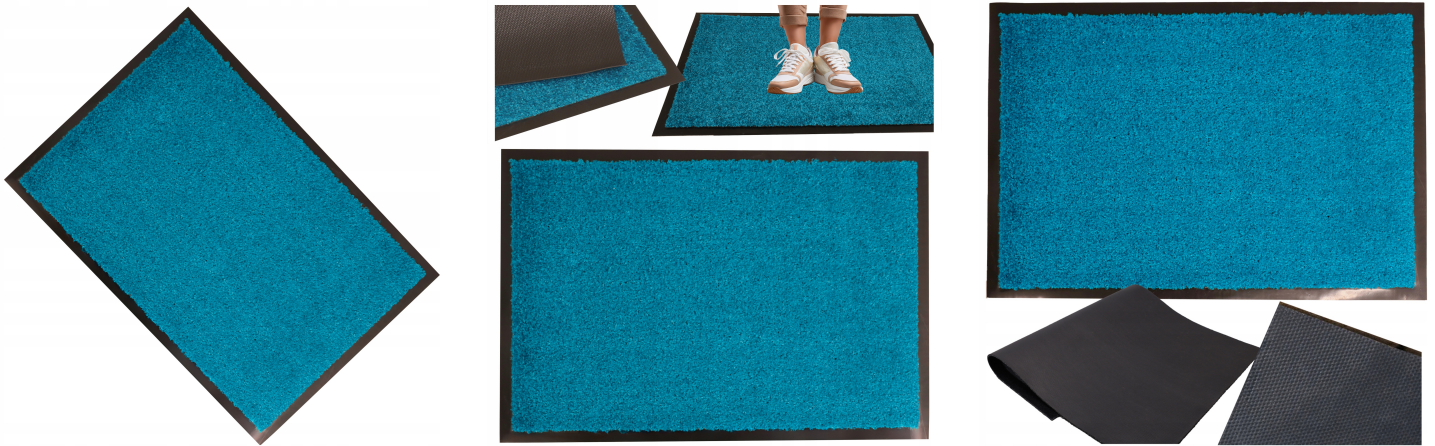

Wycieraczka antypoślizgowa 60x90cm z rantem GOTOWA pod drzwi wejściowa

Galeria Produktu

Opis Produktu

WYMIAR 60x90 cm – świetny wybór do przedpokoju czy na taras, zarówno w domu, jak i w miejscu pracy

TRWAŁE WŁÓKNA POLIPROPYLENOWE – skutecznie pochłaniają brud i wilgoć, nie tracąc koloru

ANTYPOŚLIZGOWY SPÓD – wykonany z kauczuku nitylowego zapewnia stabilność i bezpieczeństwo

PRANIE RĘCZNE LUB ZA POMOCĄ ODKURZACZA PIORĄCEGO – łatwe czyszczenie w temperaturze do 30°C

ODPORNOŚĆ NA WILGOĆ, BŁOTO I ŚNIEG – idealna do stosowania w sezonie jesienno-zimowym

PRODUKT MARKOWY - niemiecka jakość od Hanse Home

Specyfikacja:

Wymiary: 60x90 cm Grubość całkowita: 5 mm Specyfikacja materiału: polipropylen 100% Bezpieczeństwo: OekoTex Standard, ISO 9001 Podłoże: kauczuk nitylowy (antyślizgowy) Styl: uniwersalny Zastosowanie: na zewnątrz i wewnątrz Odpowiedni na ogrzewanie podłogowe: tak Niemiecka marka: Hanse Home Kształt: prostokąt Waga: 1,1kg Gęstość: 2700g/m²

Parametry Techniczne

Parametr	Wartość
Długość	90
Szerokość produktu	60
Marka	Allvo
Kod producenta	HANSE HOME D6857TURKUS
Rodzaj	gotowa
Materiał	gumowa, tekstylna
Kolor	niebieski
Grubość	5
Kolor dodatkowy	czarny
Przeznaczenie	uniwersalne
Informacje dodatkowe	właściwości antypoślizgowe
Waga produktu z opakowan	1.1
EAN (GTIN)	5902186805170
Stan	Nowy
Stan opakowania	oryginalne