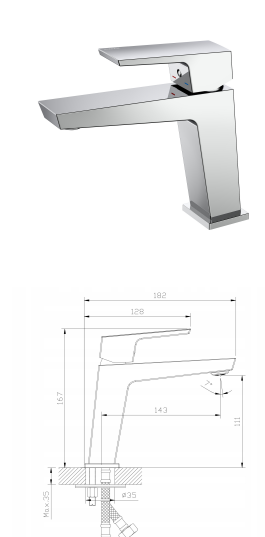

AVAPAX VELLANO Bateria umywalkowa stojąca Kwadratowa Mosiądz Chrom

Opis produktu:

Elegancka bateria umywalkowa AVAPAX VELLANO łączy w sobie nowoczesny design i funkcjonalność. Dzięki wykończeniu w chromie i kwadratowej formie, doskonale komponuje się z każdą łazienką. Wykonana z trwałego mosiądzu zapewnia długowieczność i odporność na uszkodzenia. Ta stojąca bateria oferuje solidną konstrukcję i jest łatwa w montażu, co czyni ją idealnym wyborem dla osób ceniących estetykę i wygodę użytkowania.

Dlaczego to świetny wybór?

- Nowoczesny design
- Chromowane wykończenie
- Trwały mosiądz
- Łatwy montaż
- Stała wylewka
- Ceramiczna głowica
- Oszczędność wody

Cechy produktu:

Kolor/wykończenie	Chrom połysk
Materiał korpusu	Mosiądz
Głowica	Ceramiczna 26 mm
Wylewka	Stalą
Aerator	M18
Wysokość całkowita	167 mm
Zasięg wylewki	143 mm
Klasa przepływu	Z, grupa akustyczna II