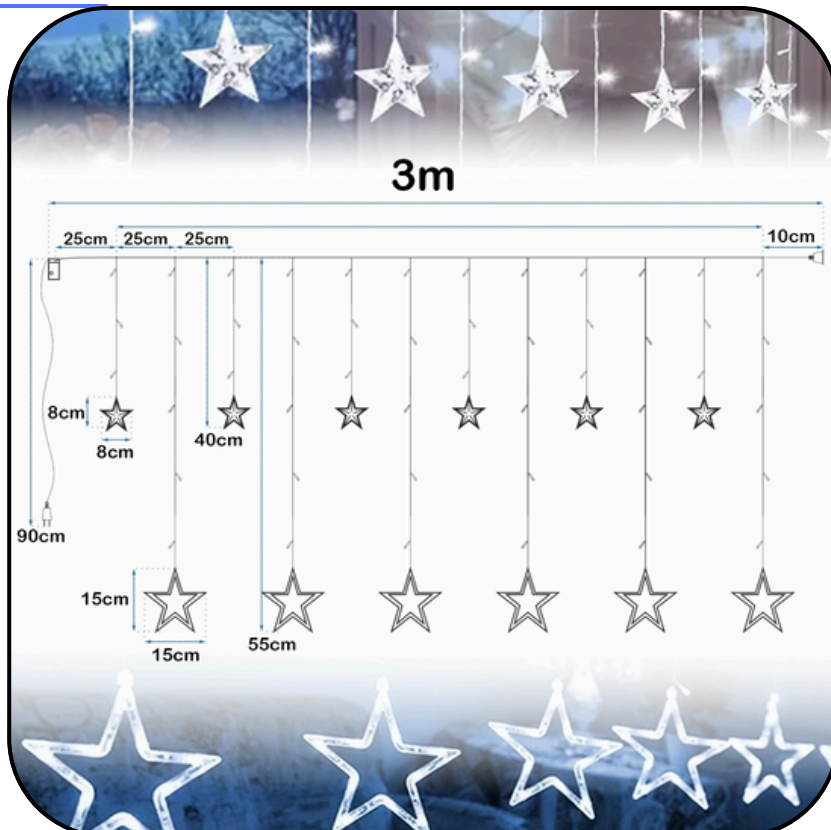

Nazwa **Kurtyna świetlna LED gwiazdki - zimne**

Cechy fizyczne

Kolor izolacji	bezbarwny
Rodzaj	kurtyna LED gwiazdki
Zastosowanie	wewnętrzne / zewnętrzne
Materiał	ABS + miedź

Dane techniczne

Ilość diod LED	120 szt.
Barwa światła	biała zimna
Zasilanie	sieciowe
Możliwość łączenia	tak
Tryby świecenia	8 trybów
Klasa wodoszczelności	IP44
Certyfikaty	CE i RoHS
Przewody	miedziane
Napięcie	100-220V

Nazwa **Kurtyna świetlna LED gwiazdki - zimne**

Wymiary

Długość całkowita	3,9 m
Długość przewodu z małą gwiazdką	40 cm
Długość przewodu z dużą gwiazdką	55 cm
Długość przewodu zasilającego	90 cm
Odległość pomiędzy diodami LED	25 cm
Wymiary gwiazdy dużej	15 x 15 cm
Wymiary gwiazdki małej	8 x 8 cm
Waga zestawu	0,34 kg