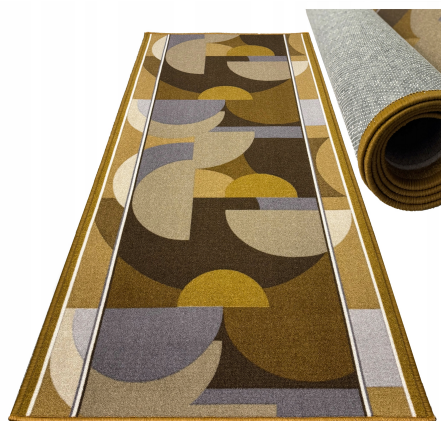

## CHODNIKI GOTOWY wymiar 80 x 280 cm

### Opis Produktu

CHODNIK DYWANOWY KAMELEON BEI 80 x 280 CM – format idealny do korytarza z retro geometrycznym wzorem w beżowo-brązowych odcieniach

GUMOWY SPÓD Z ANTYPOSLIZGOWYM ŻELEM – wyjątkowa stabilność i bezpieczeństwo, minimalizuje ryzyko poślizgu w miejscach o dużym ruchu

100% POLIAMID O RUNIE 5 MM – miękki, wytrzymały materiał zapewniający komfort i amortyzację upadków dla dzieci

DO OGRZEWANIA PODŁOGOWEGO – kompatybilny z systemami grzewczymi, chroni podłogę przed zarysowaniami (drewno, panele)