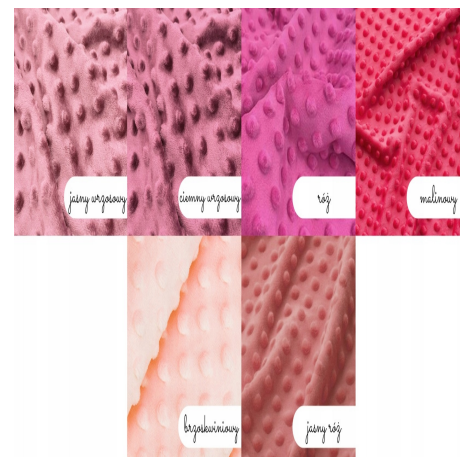

Sensoryczna Poszewka 40X40 MINKY tłoczona DZIECIĘCA WYBÓR koloru zielonego

Galeria Produktu

Opis Produktu

Sensoryczna Poszewka 40X40 MINKY tłoczona DZIECIĘCA WYBÓR koloru CZERWONA Poduszka wykonana z bardzo miękkiego i miłego w dotyku materiału. Dzięki charakterystycznym, okrągłym tłoczeniom poduszka może służyć jako pomoc w rozwoju sensorycznym małych dzieci (materiał często stosowany w produkcji zabawek sensorycznych).

Klasyczny design, w połączeniu z wieloma wariantami kolorystycznymi sprawia, że poduszka nadaje się idealnie do udekorowania i ożywienia każdego wnętrza.

Najwyższej jakości materiały sprawiają, że produkt nie odkształca się i bardzo długo zachowuje swój pierwotny kształt.

Doskonale sprawdzi się jako element wystroju każdego salonu.

Rozmiar: 40cm x 40cm (+/- 3cm)

Materiał: mikrofibra

Zapinanie: wytrzymały zamek błyskawiczny

Cechy: antyalergiczna; certyfikat Oeko-Tex

Tłoczenie: MINKY (dwustronne)

Uwaga: Oferta dotyczy POSZEWKI bez wkładu.

Zdjęcie ma charakter poglądowy!

Parametry Techniczne

| Parametr | Wartość |
|--------------------|---------------|
| Kod producenta | mack |
| Marka | Mack |
| Długość | 40 |
| Szerokość produktu | 40 |
| Rodzaj | dekoracyjna |
| Kolor | zielony |
| Wymiary poduszki | 40x40cm |
| EAN (GTIN) | 5906516064947 |
| Stan | Nowy |
| Stan opakowania | oryginalne |