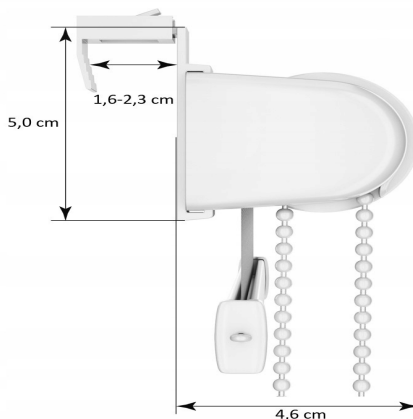

Mechanizm RS do rolety gładkiej - BESTA - ciemny brąz

Galeria Produktu

Opis Produktu

Zestaw zawiera:

kompletny mechanizm z łańcuszkiem haczyki montażowe 2 szt. napinacz łańcuszka napięcie żyłkowe

W naszej ofercie znajdziecie Państwo również mechanizmy w innych kolorach oraz pozostałe akcesoria do rolet.

Parametry Techniczne

Parametr	Wartość
Kod producenta	mechanizm rolety gładkiej MRSC-CBR
Marka	DecoDesign
Rodzaj	mechanizm
Kolor	brązowy
Rodzaj mechanizmu	prostej

DecoDesign_

Stan	Nowy
Stan opakowania	oryginalne