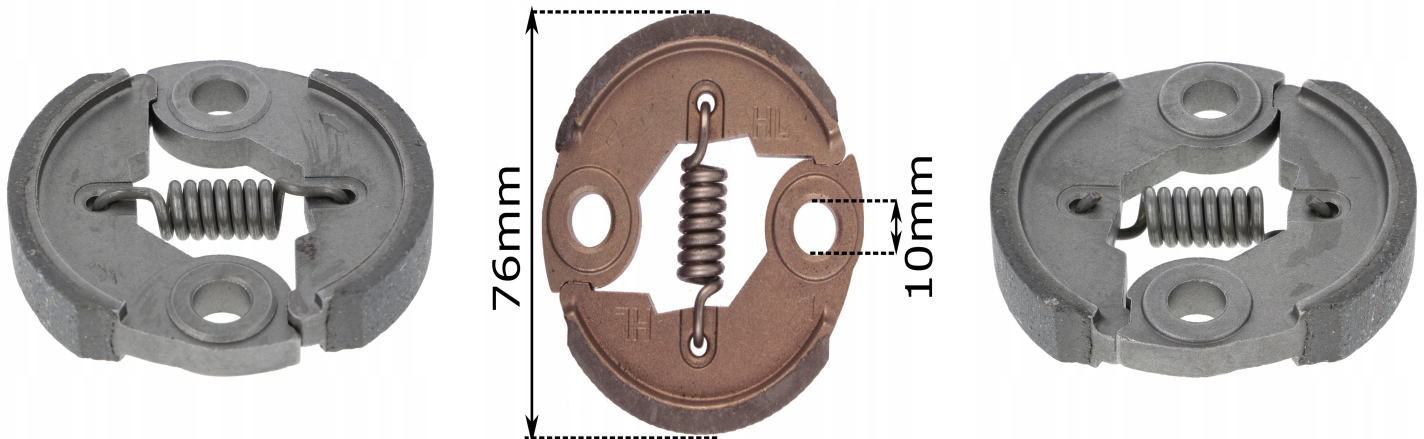

# SPRZĘGŁO KOMPLETNE DO KOSY CHIŃSKIE NAC DEMON 32 43 430 520

## Opis Produktu

Opis produktu:

Sprzęgło odśrodkowe stosowane w większości kos spaliniowych na rynku:

Zestaw zawiera:

\* Sprzęgło odśrodkowe

Pasuje do kos z oznaczeniami: (BC CG CYG WLBC) 32, 33, 43, 415, 430, 520

Sprzęgło KOMPLETNE KOSY CHIŃSKIE NAC 32 43 430 520

Pasuje do:

Marki: HARDER, NAC, STEEL, FLORA, FLO, VICTUS, TOPSUN, ALKO, FALONTECH, MASTIFF, MARCH POWER, NAC, OSA, DEMON, EUROTEC, TEXAS, WADER, EINHELL, MAKITA, UNISTAR, VICTUS, GUDE, EUROCRAFT, MAGNUM, MATRIX, BASS i wiele innych kos marketowych.

Modele: (BC CG CYG WLBC) 32, 33, 43, 415, 430, 520

Specyfikacja techniczna:

Średnica sprzęgła: 76 mm Rozstaw otworów: 53 mm Szerokość okładzin: 12 mm Indeks produktu : 92-010