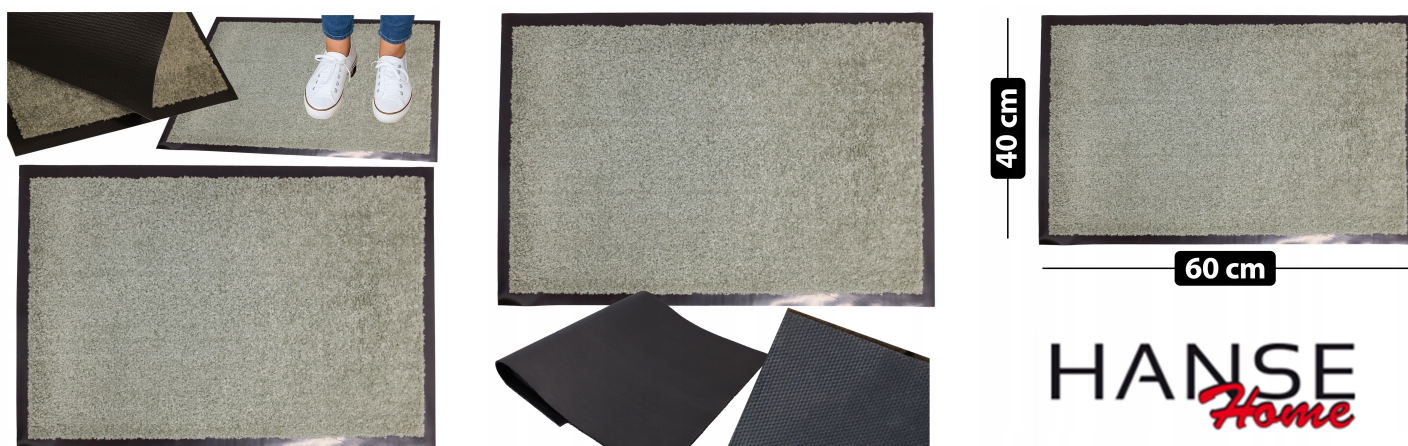

WYCIERACZKA POD DRZWI WEJŚCIOWA ANTYPOŚLIZGOWA DYWANIK Z RANTEM 40X60CM

Galeria Produktu

Opis Produktu

WYMIAR 40x60 cm – idealny rozmiar do drzwi wejściowych, zarówno w domu, jak i firmie

TRWAŁE WŁÓKNA POLIPROPYLENOWE – skutecznie pochłaniają brud i wilgoć, nie tracąc koloru

ANTYPOŚLIZGOWY SPÓD – wykonany z kauczuku nitylowego zapewnia stabilność i bezpieczeństwo

MOŻLIWOŚĆ PRANIA W PRALCE – łatwe czyszczenie w temperaturze do 30°C

ODPORNOŚĆ NA WILGOĆ, BŁOTO I ŚNIEG – idealna do stosowania w sezonie jesienno-zimowym

Specyfikacja:

Wymiary: 60x40 cm Grubość całkowita: 5 mm Specyfikacja materiału: polipropylen 100% Bezpieczeństwo: OekoTex Standard, ISO 9001 Podłoże: kauczuk nitrylowy (antyślizgowy) Styl: uniwersalny Zastosowanie: na zewnątrz i wewnątrz Odpowiedni na ogrzewanie podłogowe: tak Niemiecka marka: Hanse Home Kształt: prostokąt Waga: 480g Gęstość: 2700g/m²

Parametry Techniczne

Parametr	Wartość
Długość	60
Szerokość produktu	40
Marka	Allvo
Kod producenta	HANSE HOME D6856MIĘTA
Rodzaj	gotowa
Materiał	gumowa, tekstylna
Kolor	inny kolor
Grubość	5
Kolor dodatkowy	czarny
Przeznaczenie	uniwersalne
Informacje dodatkowe	właściwości antypoślizgowe
Waga produktu z opakowan	0.48
EAN (GTIN)	5902186804678
Stan	Nowy
Stan opakowania	oryginalne