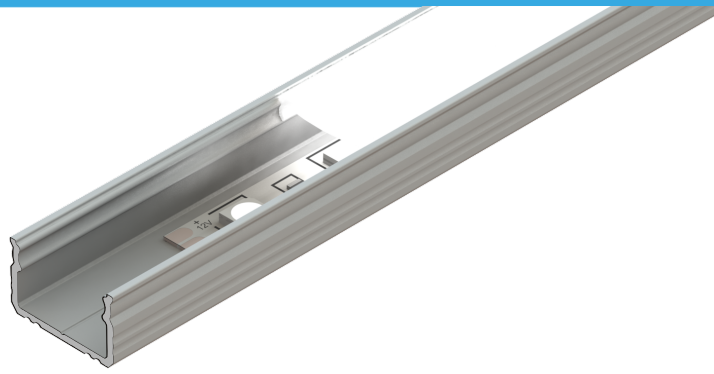

profil LED powierzchniowy **GLS2**

Najważniejsze cechy:

- doskonałe odprowadzanie ciepła
- zaprojektowany oraz wyprodukowany w UE
- łatwy montaż oraz demontaż klosza

Zastosowanie:

- podświetlenie mebli domowych oraz sklepowych
- instalacje dekoracyjno-oświetleniowa
- precyzyjne podświetlenie detali
- montaż w schodach i wnękach

Dostępne kolory

-  surowe aluminium
-  srebrny anodowany
-  biały lakierowany
-  czarny lakierowany

Dodatkowe informacje

Typ profilu	nawierzchniowy standardowy
Szerokość taśmy LED	max. 12mm
Długości standardowe	1000mm, 2020mm, 3000mm
Sposoby montażu	uchwyty, taśma dwustronna.

Wymiary [mm]:

Schemat montażu

Przykład montażu przy użyciu uchwyty montażowego.

Przykład montażu przy użyciu taśmy dwustronnej.

Kod produktu

* **AS** - srebrny anodowany, **LB** - czarny lakierowany, **LW** - biały lakierowany, **RW** - surowy

** **1000** - 1m, **2020** - 2,02m, **3000** - 3m

Dostępne akcesoria

Klosze professional z poliwęglanu (PC) / przepuszczalność

Klosze standard z PVC / przepuszczalność

Zaślepki

szare, czarne, białe

Uchwyty

transparentne, szare, czarne, białe