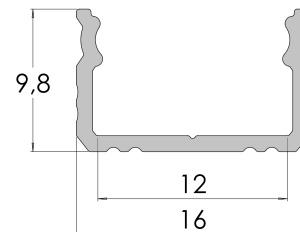

Dostępne kolory

-  surowe aluminium
-  srebrny anodowany
-  biały lakierowany
-  czarny lakierowany

Dodatkowe informacje

Typ profilu	nawierzchniowy standardowy
Szerokość taśmy LED	max. 12mm
Długości standardowe	1000mm, 2020mm, 3000mm
Sposoby montażu	uchwyty, taśma dwustronna.

Wymiary [mm]:

Schemat montażu

Przykład montażu przy użyciu uchwyty montażowego.

Przykład montażu przy użyciu taśmy dwustronnej.

Kod produktu

* **AS** - srebrny anodowany, **LB** - czarny lakierowany, **LW** - biały lakierowany, **RW** - surowy

* **1000** - 1m, **2020** - 2,02m, **3000** - 3m, ** 1kpl. zaślepek zawiera: 1x zaślepka pełna, 1x zaślepka z otworem, *** 1kpl. uchwytów zawiera: 1x uchwyt, 1x wkręt