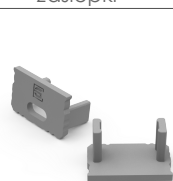

Wymiary [mm]:

Schemat montażu

Przykład montażu przy użyciu uchwyty montażowego.

Przykład montażu przy użyciu taśmy dwustronnej.

Kod produktu

* **AS** - srebrny anodowany, **LB** - czarny lakierowany, **LW** - biały lakierowany, **RW** - surowy

** **1000** - 1m, **2020** - 2,02m, **3000** - 3m

Dostępne akcesoria

Klosze professional z poliwęglanu (PC) / przepuszczalność

Klosze standard z PVC / przepuszczalność

Zaślepki

szare, czarne, białe

Uchwyty

transparentne, szare, czarne, białe

Szczegółowa lista akcesoriów

AL12-COV-TR-PC-XXXX*	klosz transparentny PC	AL12-GLS2-AB-EC-O	zaślepka czarna z otworem
AL12-COV-FR-PC-XXXX	klosz szroniony PC	AL12-GLS2-AB-EC-SET10	10kpl. czarnych zaślepek**
AL12-COV-OP-PC-XXXX	klosz opal PC	AL12-GLS2-AB-EC-SET50	50kpl. czarnych zaślepek**
AL12-COV-ML-PC-XXXX	klosz mleczny PC	AL12-GLS-MB01-p	uchwyt transparentny
AL12-COV-BL-PC-XXXX	klosz czarny PC	AL12-GLS-MB01-p-SET10	10kpl. transp. uchwytów***
AL12-COV-TR-PVC-XXXX	klosz transparentny PVC	AL12-GLS-MB01-p-SET50	50kpl. transp. uchwytów***
AL12-COV-ML-PVC-XXXX	klosz mleczny PVC	AL12-GLS-MB01-AS	uchwyt szary
AL12-GLS2-AS-EC	zaślepka szara	AL12-GLS-MB01-AS-SET10	10kpl. szarych uchwytów***
AL12-GLS2-AS-EC-O	zaślepka szara z otworem	AL12-GLS-MB01-AS-SET50	50kpl. szarych uchwytów***
AL12-GLS2-AS-EC-SET10	10kpl. szarych zaślepek**	AL12-GLS-MB01-LW	uchwyt biały
AL12-GLS2-AS-EC-SET50	50kpl. szarych zaślepek**	AL12-GLS-MB01-LW-SET10	10kpl. białych uchwytów***
AL12-GLS2-LW-EC	zaślepka biała	AL12-GLS-MB01-LW-SET50	50kpl. białych uchwytów***
AL12-GLS2-LW-EC-O	zaślepka biała z otworem	AL12-GLS-MB01-AB	uchwyt czarny
AL12-GLS2-LW-EC-SET10	10kpl. białych zaślepek**	AL12-GLS-MB01-AB-SET10	10kpl. czarnych uchwytów***
AL12-GLS2-LW-EC-SET50	50kpl. białych zaślepek**	AL12-GLS-MB01-AB-SET50	50kpl. czarnych uchwytów***
AL12-GLS2-AB-EC	zaślepka czarna		