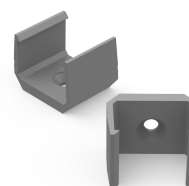

Wymiary [mm]:

Schemat montażu

Przykład montażu przy użyciu uchwyty montażowego.

Przykład montażu przy użyciu taśmy dwustronnej.

Kod produktu

* **AS** - srebrny anodowany, **LB** - czarny lakierowany, **LW** - biały lakierowany, **RW** - surowy

** **1000** - 1m, **2020** - 2,02m, **3000** - 3m

Dostępne akcesoria

Klosze professional z poliwęglanu (PC) / przepuszczalność

Klosze standard z PVC / przepuszczalność

Zaślepki

szare, czarne, białe

Uchwyty

transparentne, szare, czarne, białe

Szczegółowa lista akcesoriów

AL12-COV-TR-PC-XXXX*	klosz transparentny PC	AL12-GLS2-AB-EC-O	zaślepka czarna z otworem
AL12-COV-FR-PC-XXXX	klosz szroniony PC	AL12-GLS2-AB-EC-SET10	10kpl. czarnych zaślepek**
AL12-COV-OP-PC-XXXX	klosz opal PC	AL12-GLS2-AB-EC-SET50	50kpl. czarnych zaślepek**
AL12-COV-ML-PC-XXXX	klosz mleczny PC	AL12-GLS-MB01-p	uchwyt transparentny
AL12-COV-BL-PC-XXXX	klosz czarny PC	AL12-GLS-MB01-p-SET10	10kpl. transp. uchwytów***
AL12-COV-TR-PVC-XXXX	klosz transparentny PVC	AL12-GLS-MB01-p-SET50	50kpl. transp. uchwytów***
AL12-COV-ML-PVC-XXXX	klosz mleczny PVC	AL12-GLS-MB01-AS	uchwyt szary
AL12-GLS2-AS-EC	zaślepka szara	AL12-GLS-MB01-AS-SET10	10kpl. szarych uchwytów***
AL12-GLS2-AS-EC-O	zaślepka szara z otworem	AL12-GLS-MB01-AS-SET50	50kpl. szarych uchwytów***
AL12-GLS2-AS-EC-SET10	10kpl. szarych zaślepek**	AL12-GLS-MB01-LW	uchwyt biały
AL12-GLS2-AS-EC-SET50	50kpl. szarych zaślepek**	AL12-GLS-MB01-LW-SET10	10kpl. białych uchwytów***
AL12-GLS2-LW-EC	zaślepka biała	AL12-GLS-MB01-LW-SET50	50kpl. białych uchwytów***
AL12-GLS2-LW-EC-O	zaślepka biała z otworem	AL12-GLS-MB01-AB	uchwyt czarny
AL12-GLS2-LW-EC-SET10	10kpl. białych zaślepek**	AL12-GLS-MB01-AB-SET10	10kpl. czarnych uchwytów***
AL12-GLS2-LW-EC-SET50	50kpl. białych zaślepek**	AL12-GLS-MB01-AB-SET50	50kpl. czarnych uchwytów***
AL12-GLS2-AB-EC	zaślepka czarna		