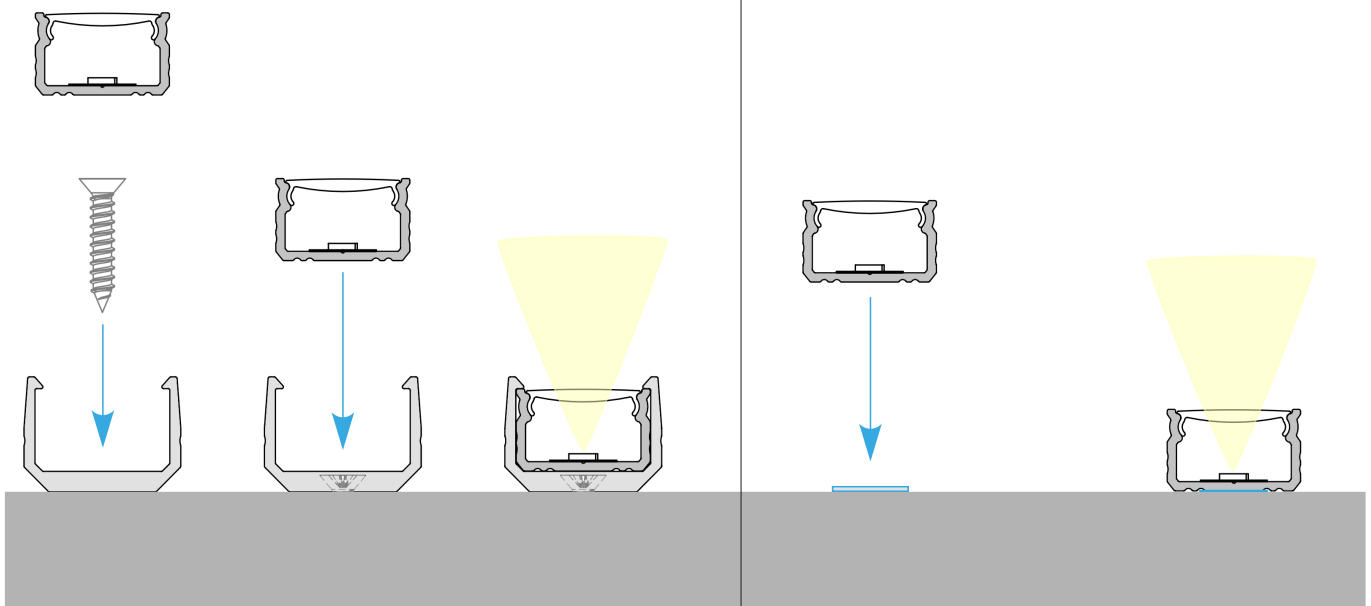

profil LED powierzchniowy **GLS2**

Najważniejsze cechy:

- doskonałe odprowadzanie ciepła
- zaprojektowany oraz wyprodukowany w UE
- łatwy montaż oraz demontaż klosza

Zastosowanie:

- podświetlenie mebli domowych oraz sklepowych
- instalacje dekoracyjno-oświetleniowa
- precyzyjne podświetlenie detali
- montaż w schodach i wnękach

Dostępne kolory

-  surowe aluminium
-  srebrny anodowany
-  biały lakierowany
-  czarny lakierowany

Dodatkowe informacje

Typ profilu	nawierzchniowy standardowy
Szerokość taśmy LED	max. 12mm
Długości standardowe	1000mm, 2020mm, 3000mm
Sposoby montażu	uchwyty, taśma dwustronna.

Wymiary [mm]:

Schemat montażu

Przykład montażu przy użyciu uchwyty montażowego.

Przykład montażu przy użyciu taśmy dwustronnej.

Kod produktu

* **AS** - srebrny anodowany, **LB** - czarny lakierowany, **LW** - biały lakierowany, **RW** - surowy

** **1000** - 1m, **2020** - 2,02m, **3000** - 3m

Dostępne akcesoria

Klosze professional z poliwęglanu (PC) / przepuszczalność

Klosze standard z PVC / przepuszczalność

Zaślepki

szare, czarne, białe

Uchwyty

transparentne, szare, czarne, białe