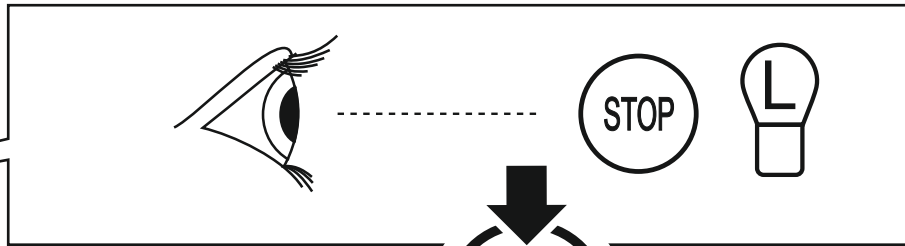

# WH1-PRO-G7

E20 10R-03 3232

max. 	
1/L	10W + 21W
4/R	10W + 21W
5/58R	3 x 5W
7/58L	3 x 5W
6/54	3 x 21W
2/54G	21W

	bk	wh	bn	gn	rd	ye	bu	or	pk
<b>DE</b>	schwarz	weiß	braun	grün	rot	gelb	blau	orange	rosa
<b>CZ</b>	černo	bílá	hnědá	zelená	červená	žlutá	modrý	oranžový	růžový
<b>SK</b>	čierny	biely	hnedý	zelený	červený	žltý	modrý	oranžový	ružový
<b>RO</b>	negru	alb	maro	verde	roșu	galben	albastru	portocaliu	roz
<b>GB</b>	black	white	brown	green	red	yellow	blue	orange	pink
<b>PL</b>	czarny	biały	brązowy	zielony	czerwony	żółty	niebieski	pomarańczowy	różowy
<b>UA</b>	чорний	білий	коричневий	зелений	червоний	жовтий	синій	помаранчевий	рожевий