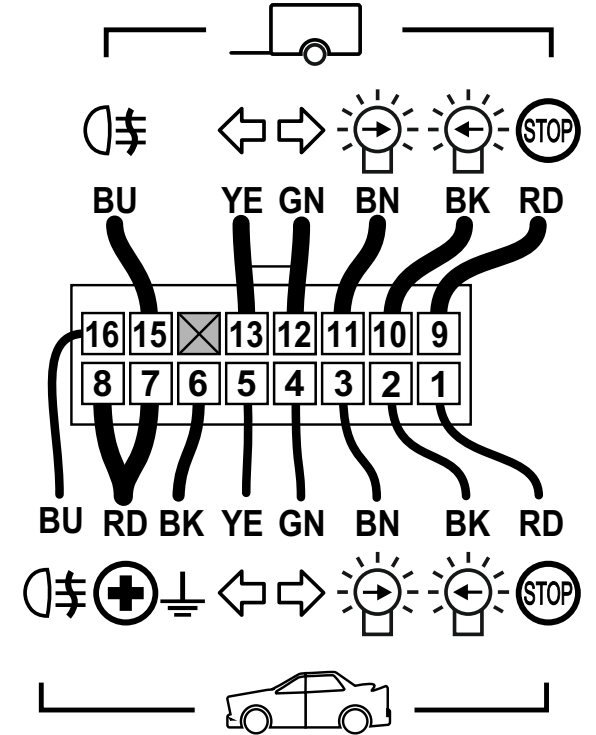

# WH1-PRO-G7

E20 10R-03 3232

max. 	
1/L	10W + 21W
4/R	10W + 21W
5/58R	3 x 5W
7/58L	3 x 5W
6/54	3 x 21W
2/54G	21W

	bk	wh	bn	gn	rd	ye	bu	or	pk
<b>DE</b>	schwarz	weiß	braun	grün	rot	gelb	blau	orange	rosa
<b>CZ</b>	černo	bílá	hnědá	zelená	červená	žlutá	modrý	oranžový	růžový
<b>SK</b>	čierny	biely	hnedý	zelený	červený	žltý	modrý	oranžový	ružový
<b>RO</b>	negru	alb	maro	verde	roșu	galben	albastru	portocaliu	roz
<b>GB</b>	black	white	brown	green	red	yellow	blue	orange	pink
<b>PL</b>	czarny	biały	brązowy	zielony	czerwony	żółty	niebieski	pomarańczowy	różowy
<b>UA</b>	чорний	білий	коричневий	зелений	червоний	жовтий	синій	помаранчевий	рожевий

### STANDARD

### PWM