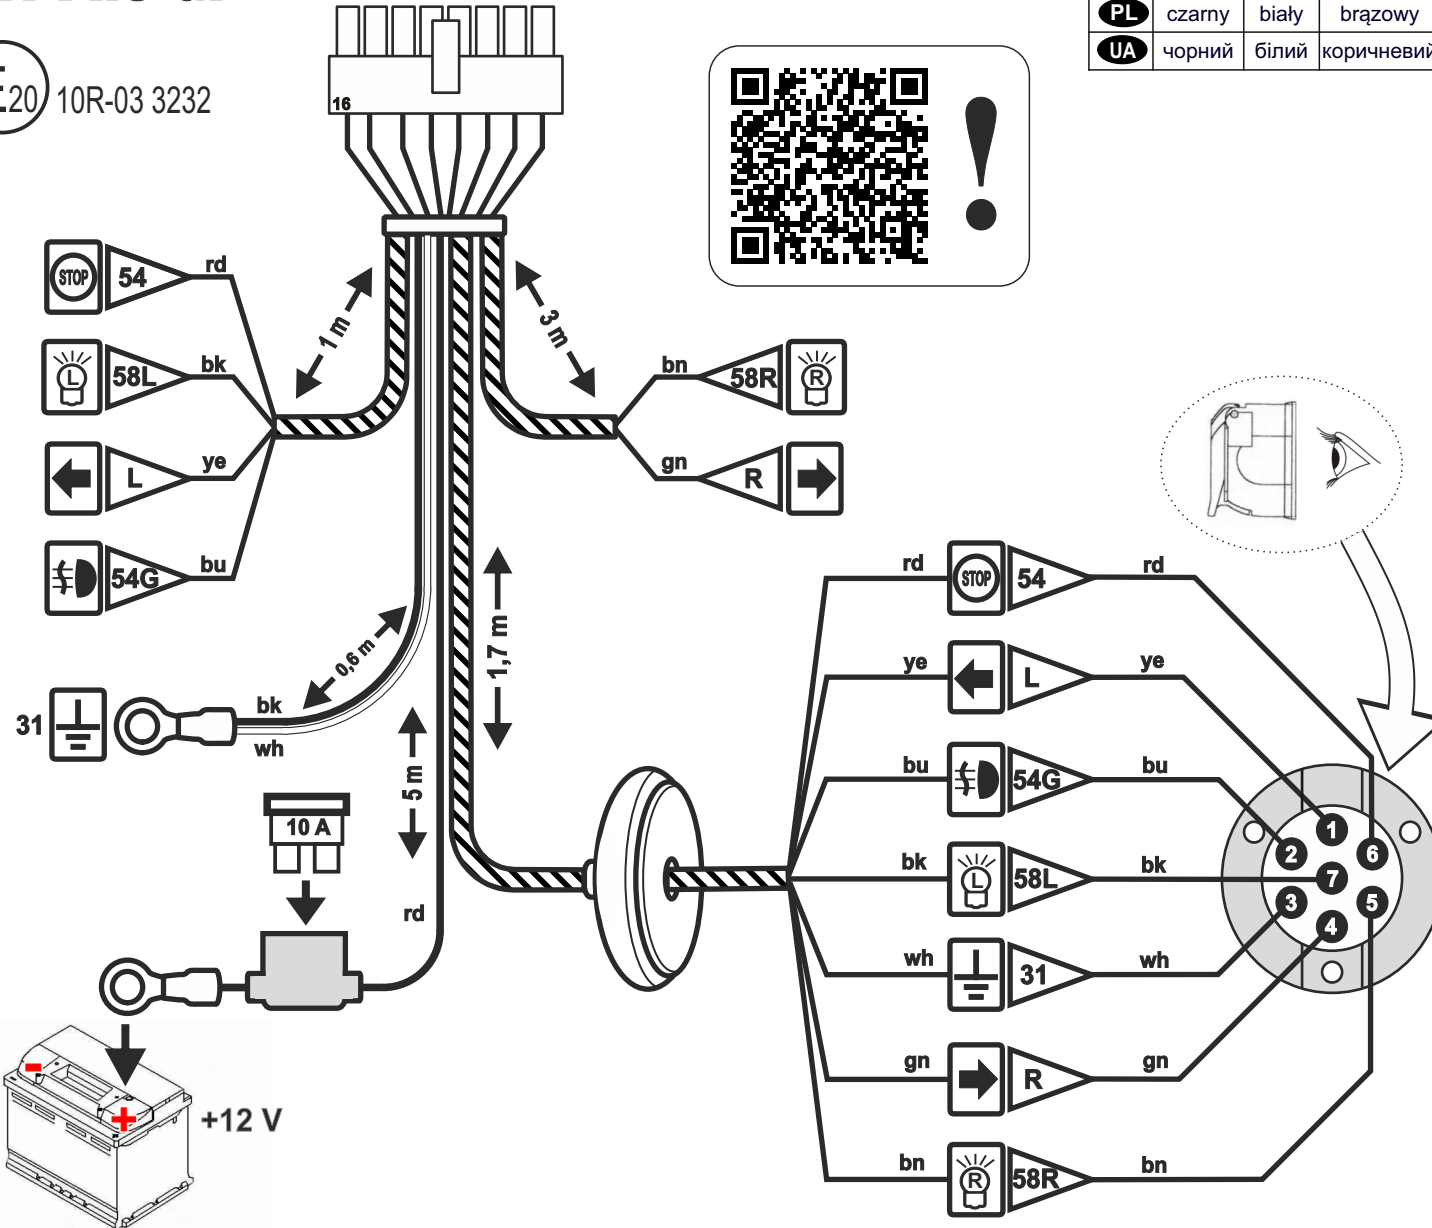

# WH1-PRO-G7

E20 10R-03 3232

max. 	
1/L	10W + 21W
4/R	10W + 21W
5/58R	3 x 5W
7/58L	3 x 5W
6/54	3 x 21W
2/54G	21W

	bk	wh	bn	gn	rd	ye	bu	or	pk
<b>DE</b>	schwarz	weiß	braun	grün	rot	gelb	blau	orange	rosa
<b>CZ</b>	černo	bílá	hnědá	zelená	červená	žlutá	modrý	oranžový	růžový
<b>SK</b>	čierny	biely	hnedý	zelený	červený	žltý	modrý	oranžový	ružový
<b>RO</b>	negru	alb	maro	verde	roșu	galben	albastru	portocaliu	roz
<b>GB</b>	black	white	brown	green	red	yellow	blue	orange	pink
<b>PL</b>	czarny	biały	brązowy	zielony	czerwony	żółty	niebieski	pomarańczowy	różowy
<b>UA</b>	чорний	білий	коричневий	зелений	червоний	жовтий	синій	помаранчевий	рожевий

### STANDARD

### PWM