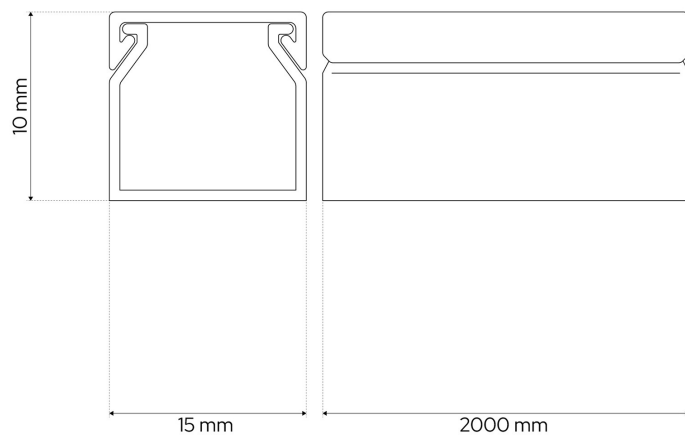

INDEX: EDO777760

EAN: 5906843831878

DANE TECHNICZNE:

Zastosowanie	Wewnętrz
Rodzaj montażu	Natynkowy
Miejsce montażu	Sufit / ściana
Kolor	Antracytowy
Rodzaj pokrywy	Zatraskowa
Materiał	PCV
Temperatura pracy (°C)	+5 ~ +40
Stopień ochrony	IP40
Zawartość rtęci	Nie
Klasyfikacja wytrzymałości mechanicznej	IK04
Odporność na UV	Nie
Wilgotność przechowywania (%)	≤ 80
Taśma samoprzylepna	Tak
Szerokość (mm)	15
Długość (mm)	2000
Wysokość (mm)	10
Grubość (mm)	0,65
Długość opakowania (mm)	2050
Szerokość opakowania (mm)	120
Wysokość opakowania (mm)	99
Waga [g]	180
Waga kartonu zbiorczego (g)	13400
Ilość w kartonie zbiorczym (opk.)	72

Prezentowane zdjęcia mają charakter poglądowy i mogą odbiegać nieco od rzeczywistości. Wygląd może zależeć np. od ustawień monitora lub technologii druku. Dane przedstawione w tym dokumencie nie są prawnie wiążące i mogą ulec zmianie. Podane wyniki zostały uzyskane podczas badania konkretnego egzemplarza.