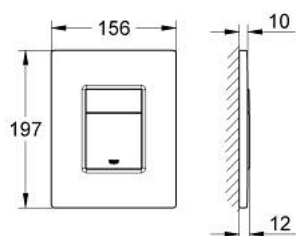

### OPIS PRODUKTU

- Colour: brushed hard graphite
- do uruchomienia 2-pojemnościowego lub Start/Stop
- do pneumatycznego zaworu spłukującego AV1
- montaż pionowy i poziomy
- 156 x 197 mm
- z ABS
- GROHE LongLife trwała powłoka
- GROHE EcoJoy mniejsze zużycie wody
- do zastosowania z Rapid SL i Uniset ze spłuczką GD2
- do zastosowania z Rapid SLX należy zamówić puszkę rewizyjną 66 791 000 (zamawiany osobno)

### ELEMENTY ZAMIENNE, marca 2015 – now

1: Top plate with push button (Numer zamówienia 42371AL0)

2: śruba (Numer zamówienia 6636200M)

3: rama mocująca (Numer zamówienia 43207000)

4: Zestaw mocujący (Numer zamówienia 4308500M)\*