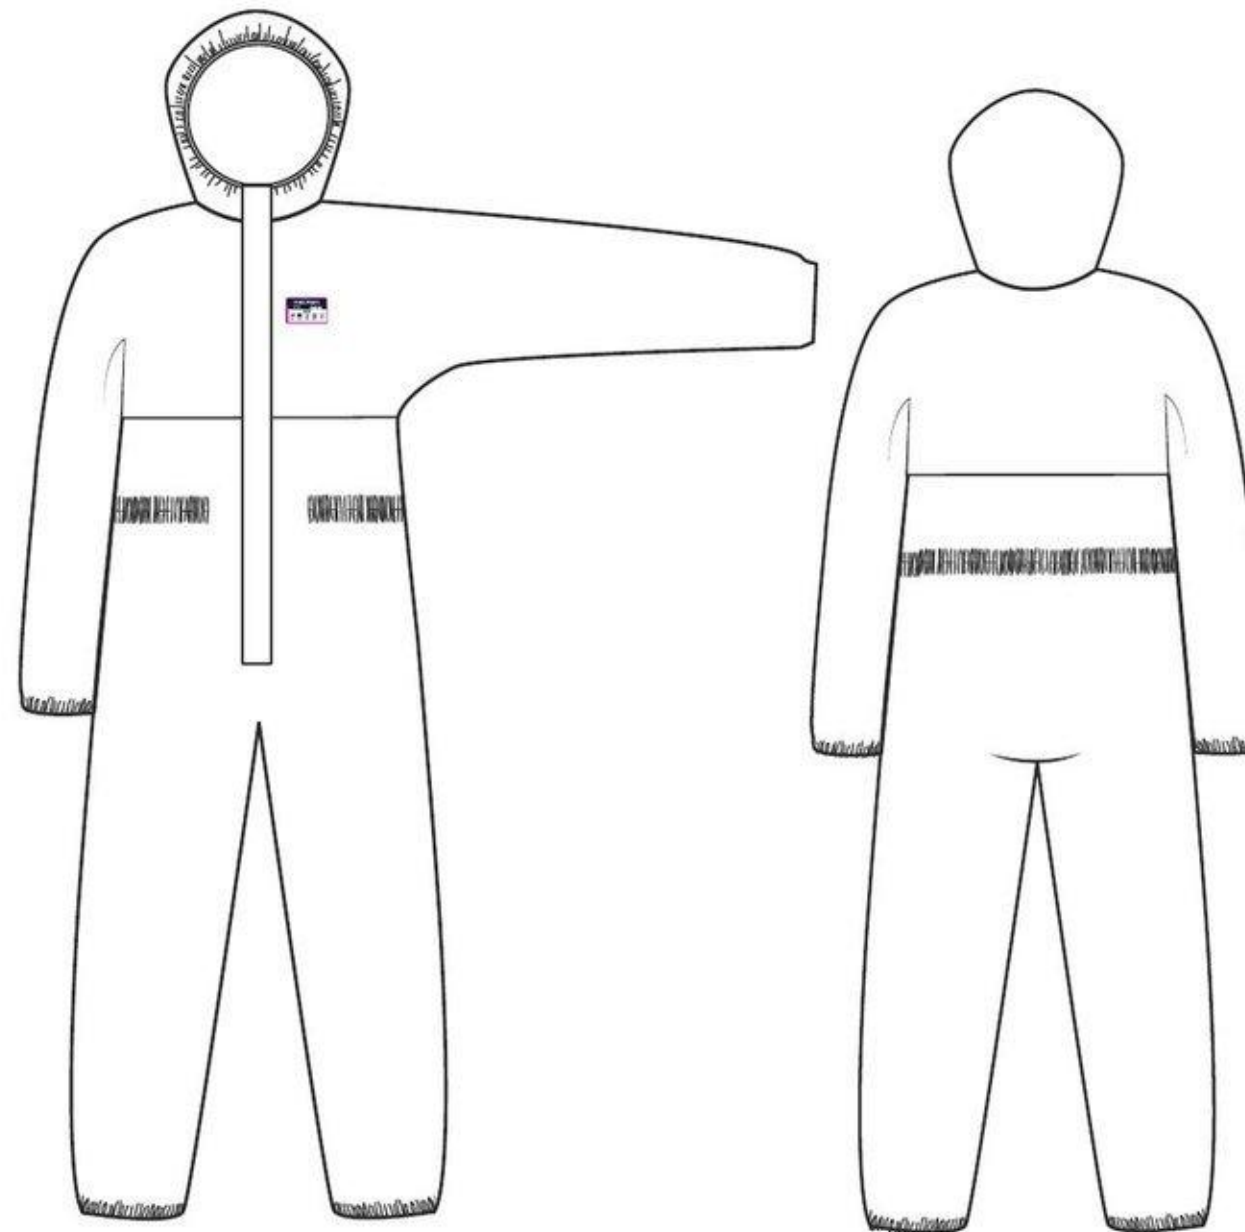

STYLE NO: **ST50**

DESCRIPTION: Biztex Microcool Coverall 5/6 to EN13034 TYPE 6, EN ISO 13982 TYPE 5, EN 1073-2, EN 1149-5

AREA		S	M	L	XL	XXL	XXXL
Chest	A	116	124	132	144	152	160
Across Back from 12cm below neck	B	87	88	89	90	91	92
Back neck to True Crotch	C	85	87	89	92	94	96