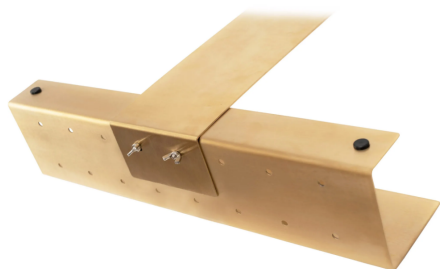

PÓŁKA TORI GOLD SZCZOTKOWANY

| | |
|---------------------|--|
| Kod produktu | REA-85001 |
| Kolor | Złoty |
| Rozmiar | 755x400x95 mm |
| Zastosowanie | Z kabinami i ściankami prysznicowymi, parawanami wannowymi |
| Kod EAN | 5902557375394 |

Praktyczna i wytrzymała metalowa półka łazienkowa zawieszana na kabinę. Idealnie posłuży do przechowywania detergentów, kosmetyków i innych drobiazgów. Umożliwi utrzymanie w łazience ładu i porządku, a jej nowoczesny wygląd stanowić będzie dodatkowy element dekoracyjny łazienki.