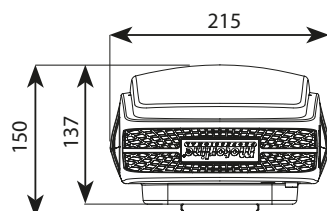

Możliwość podłączenia akumulatora do zasilania awaryjnego

SZYNA CF 3200/3600/4000
Stalowa szyna z łańcuchem
do siłownika ROSSO o długościach
3200/3600/4000 mm do bram
o wys. do 2500/2800/3200 mm

SZYNA CA 3200/3600/4000
Szyna aluminiowa z łańcuchem
do siłownika ROSSO o długościach
3200/3600/4000 mm do bram
o wys. do 2500/2800/3200 mm