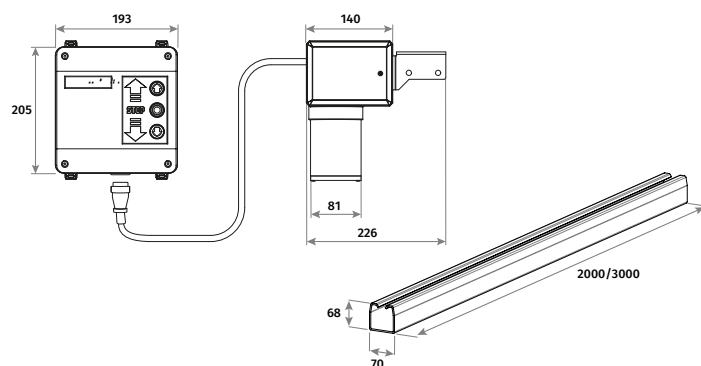

EFKFM

Przedłużenie szyny stalowej
dł. 2000 mm