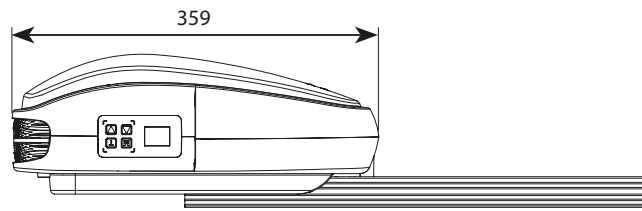

Możliwość podłączenia akumulatora do zasilania awaryjnego

SZYNA CF 3200/3600/4000
Stalowa szyna z łańcuchem
do siłownika ROSSO o długościach
3200/3600/4000 mm do bram
o wys. do 2500/2800/3200 mm

SZYNA CA 3200/3600/4000
Szyna aluminiowa z łańcuchem
do siłownika ROSSO o długościach
3200/3600/4000 mm do bram
o wys. do 2500/2800/3200 mm

SZYNA CFCC 3200/3600/4000
Stalowa szyna z paskiem
do siłownika ROSSO o długościach
3200/3600/4000 mm do bram
o wys. do 2500/2800/3200 mm

SZYNA CFCP 3200/3600/4000
Dwuczęściowa stalowa szyna
z łańcuchem do siłownika ROSSO
o długościach 3200/3600/4000 mm
do bram o wys. do 2500/2800/3200 mm