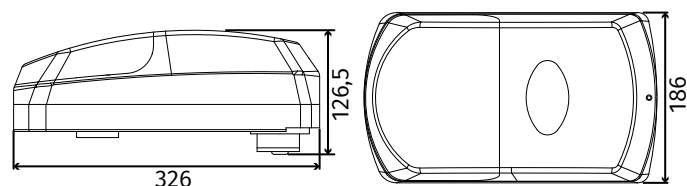

ZESTAW

KFM2SP / 3SP