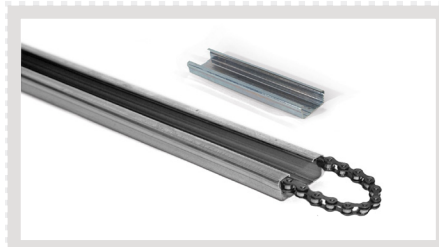

Możliwość podłączenia akumulatora do zasilania awaryjnego

SZYNA CF 3200/3600/4000
Stalowa szyna z łańcuchem
do siłownika ROSSO o długościach
3200/3600/4000 mm do bram
o wys. do 2500/2800/3200 mm

SZYNA CA 3200/3600/4000
Szyna aluminiowa z łańcuchem
do siłownika ROSSO o długościach
3200/3600/4000 mm do bram
o wys. do 2500/2800/3200 mm

SZYNA CFCC 3200/3600/4000
Stalowa szyna z paskiem
do siłownika ROSSO o długościach
3200/3600/4000 mm do bram
o wys. do 2500/2800/3200 mm

SZYNA CFCP 3200/3600/4000
Dwuczęściowa stalowa szyna
z łańcuchem do siłownika ROSSO
o długościach 3200/3600/4000 mm
do bram o wys. do 2500/2800/3200 mm

SZYNA CFCCCP 3200/3600/4000
Dwuczęściowa stalowa szyna z paskiem
do siłownika ROSSO o długościach
3200/3600/4000 mm do bram
o wys. 2500/2800/3200 mm

EF SP
Przedłużenie szyny stalowej
z łańcuchem, dł. 1000 mm