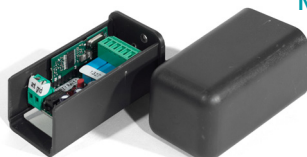

AKCESORIA

FALK

PILOT

4-kanalowy 433,92 MHz z kodem zmiennym

WALL

UCHWYT ŚCIENNY
do pilota FALK

VISOR

UCHWYT SAMOCHODOWY
do pilota FALK

MR5

ODBIORNIK RADIOWY
UNIWERSALNY

2-kanalowy 433,92 MHz z kodem zmiennym, monostabilny/bistabilny z pamięcią 500 pilotów

MA4

ANTENA
z przewodem i uchwytem

TEC1

KLAWIATURA KODOWA
RADIOWA

2-kanalowa 433,92 MHz z kodem zmiennym, zewnętrzna, podświetlana klawiatura

SCMV150

STACYJKA KLUCZYKOWA
2-funkcyjna, zewnętrzna
z cylindrem DIN

MF30

KOMPLET FOTOKOMÓREK
o zasięgu nominalnym 25 m

MFE

FOTOKOMÓRKA REFLEKSYJNA
o zasięgu nominalnym 12 m
zawiera lustro i osłony

MP105

LAMPA LED BIAŁA
z regulowanym uchwytem,
uniwersalna 12/24 V AC/DC
oraz 110/230 V AC,
światło pulsacyjne lub stałe