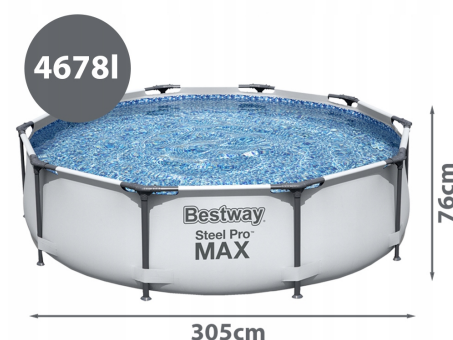

BASEN Bestway 305 x 76 | 305x76 Steel Pro MAX 56408 + Pompa NOWY Model 2026

Galeria Produktu

Opis Produktu

WYTRZYMAŁE ŚCIANKI SUPER-TOUGH™ - potrójnie laminowany materiał odporny na uszkodzenia i promieniowanie UV

STELAŻ MALOWANY PROSZKOWO - zabezpieczenie antykorozyjne i solidna konstrukcja gwarantująca stabilność

POJEMNOŚĆ 4678 LITRÓW - idealny rozmiar dla całej rodziny, zapewnia komfortowy relaks i zabawę

POMPA FILTRUJĄCA W ZESTAWIE - wydajność 1249 l/h utrzymuje wodę w czystości przez cały sezon

FILTR TYPU I + PRZYŁĄCZA - kompletny zestaw do łatwego montażu i obsługi systemu filtracji