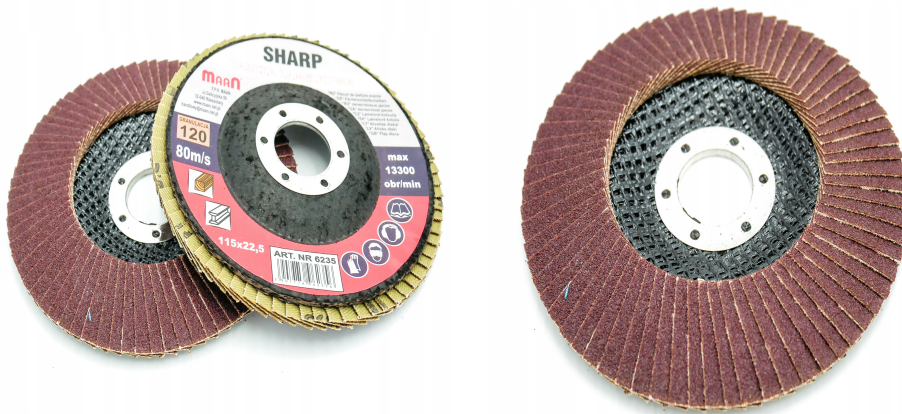

Tarcza listkowa fi 125 mm, gr. 40

Galeria Produktu

Opis Produktu

Produkt najwyższej jakości.

Gwarantujemy zadowolenie i satysfakcję z używania naszych produktów.

Serdecznie zapraszamy na inne aukcję znajdujące się w naszej ofercie.

Parametry Techniczne

| Parametr | Wartość |
|-----------------|---------------|
| Marka | bez marki |
| Rodzaj tarczy | ścierna |
| Średnica otworu | 22,2mm |
| Średnica tarczy | 125mm |
| Kod producenta | 6241 |
| EAN (GTIN) | 5907776962417 |
| Stan | Nowy |