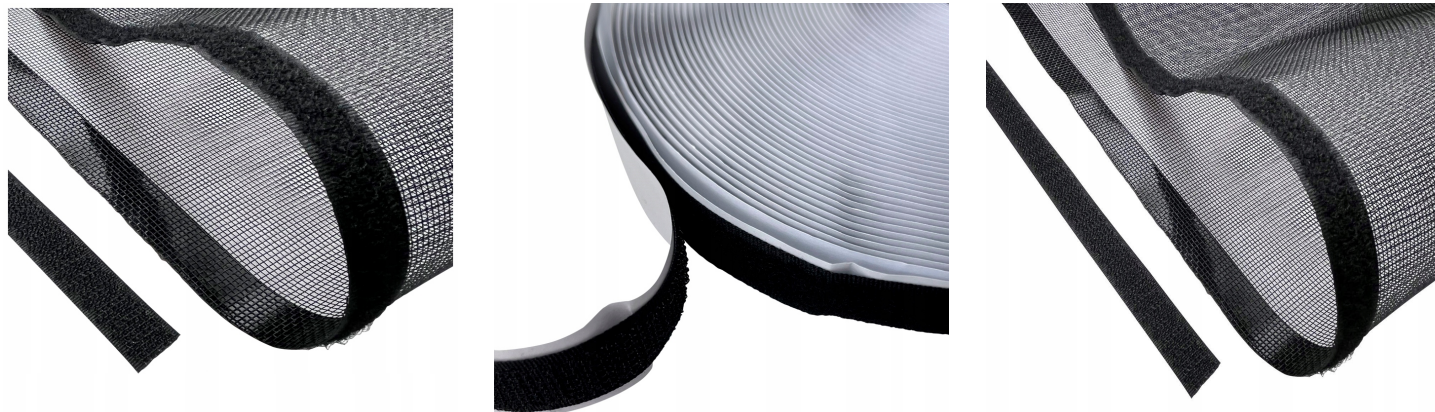

# Rzep samoprzylepny 16 mm do siatki 1mb czarny

## Opis Produktu

---

Rzep samoprzylepny do moskitiery 16mm 1mb czarny

Specyfikacja techniczna:

Szerokość: 16 mm

Długość: 1 mb

Kolor: czarny

Rzep idealnie nada się do bezinwazyjnego montażu siatki moskitiery do ramy okna.

Przed użyciem należy dokładnie odtłuścić powierzchnię.

Cena za 1 szt dotyczy: 1mb

Maksymalnie w jednym kawałku: 25 mb