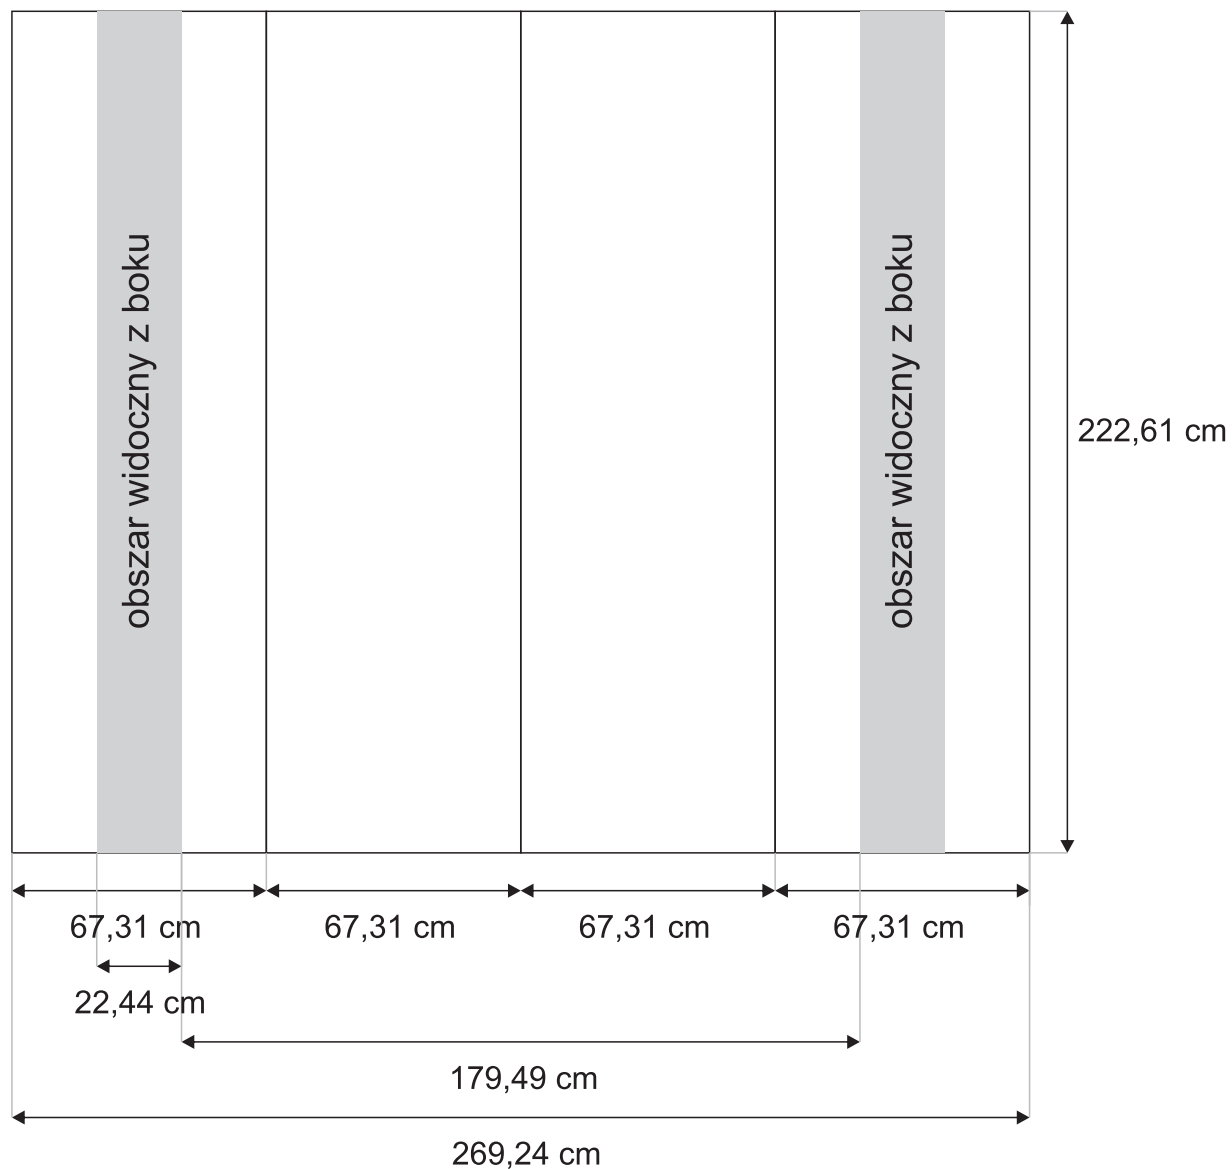

# Ścianka Pop-up łukowa - Impact 3x2

## Przygotowanie grafiki:

- akceptowane pliki: eps, ai, pdf, tiff (kompresja LZW);
- wszystkie teksty w krzywych;
- kolorystyka CMYK;
- rozdzielczość 150dpi w skali 1:1 lub 300dpi w skali 1:4.

## Wymiar:

- całość netto: 269,24 x 222,61cm;
- spady: - 2mm boki i góra
- 30mm dół