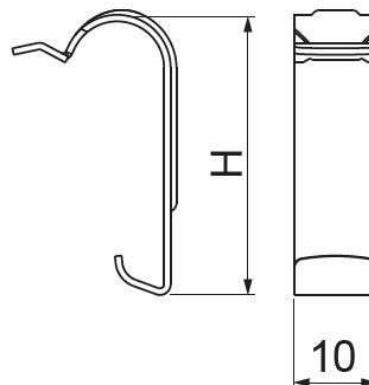

ZPNN...E Zapinka

N Nowość **E90** System E-90 **🔧** Szybki montaż **🔪** Montaż bez użycia narzędzi

Informacje

Zastosowanie

Zabezpiecza pokrywę przed zsunięciem

Materiał

E2 - stal nierdzewna w gat. 1.4301,

Dodatkowe informacje

- montaż pokryw na korytkach perforowanych. - zmodyfikowany kształt umożliwia zastosowanie w korytkach kablowych i korytkach siatkowych
- zapinki ze stali kwasoodpornej są wytrzymalsze i bardziej estetyczne
- zmodyfikowane zaczepy lepiej współpracują z pokrywą

Wersje

Symbol	Numer katalogowy	Wysokość H (mm)	Ilość (szt.)
ZPNNH30E2	140003	19	100
ZPNNH42E2	140004	33	100
ZPNNH50E2	140005	25	100
ZPNNH60E2	140006	34	100
ZPNNH80E2	140008	40	100
ZPNNH100E2	140009	30	100
ZPNNH110E2	140010	40	100