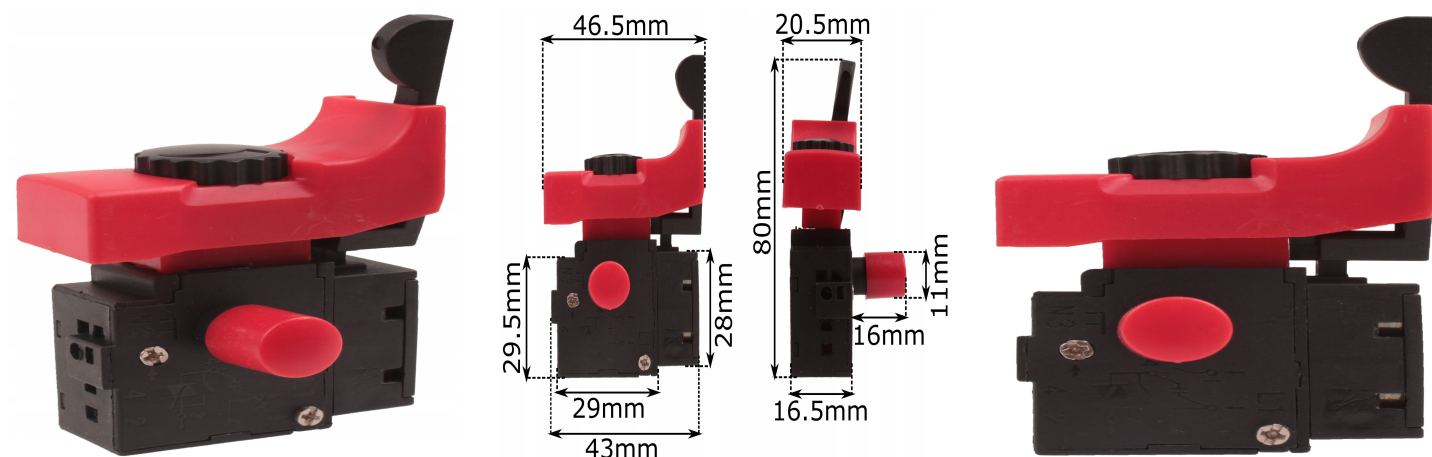

Wyłącznik do chińskiej wiertarki 6A 250V 43-CD131

Galeria Produktu

Opis Produktu

Brak opisu

Parametry Techniczne

Parametr	Wartość
Rodzaj	włącznik
Marka	LSP
Kod producenta	43-CD131
EAN (GTIN)	5903794707191
Stan	Nowy