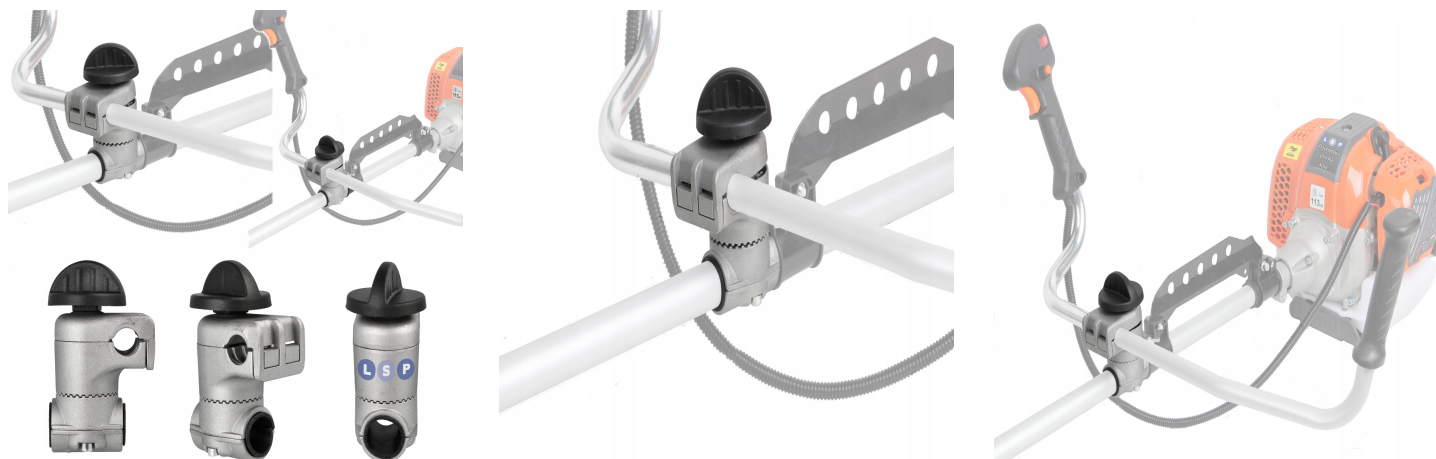

Mocowanie łącznik rączki uchwyt do kosi spalinowej 26 MM uniwersalna

Galeria Produktu

Opis Produktu

→UCHWYT LSP PASUJE DO MAREK:

Ze względu na uniwersalność zbiornik można montować w większości kos na rynku.
Między innymi:

KAWASAKI

DEMON

LSP_CZESCI

BASS

Falon-Tech

Lider

Garden

Handy

Mastiff

Mitshubishi

Verto

→UCHWYT LSP PASUJE DO MODELI:

VICTUS- BC301 , BC43 ,BC32 ,BC36

NAC- WLBC 260 2ZXU, WLBC 430 2ZXX, WLB C520 B 2ZXX/ WLBC 520 G 2ZXU, WLBC 580 B 2ZXU, DGN WLBC 305A, CG260 B, CG260 N, CG330 B, CG330 N, CG430 B, CG430 N, BP254-10B-V, BP254-10-V, BP427-17B-V, BP517-20-V, BP540-30B-V, BP540-32B-V, BP517-23-V, BP520V, BC580V, BP520-27-T, BP52PR-T, BP520-30-T, BP427-17-KA-T, BP520-30KA-T, BP1456-520-30KA, BP-C520-30KA-T, BE100-Y, SPS2052

Parametry Techniczne

Parametr	Wartość
Kod producenta	Mocowanie łącznik rączki uchwyt do kosy 26 MM
Marka	LSP
Typ	inny
Rodzaj	inny

LSP_CZESCI

Stan	Nowy
Stan opakowania	oryginalne