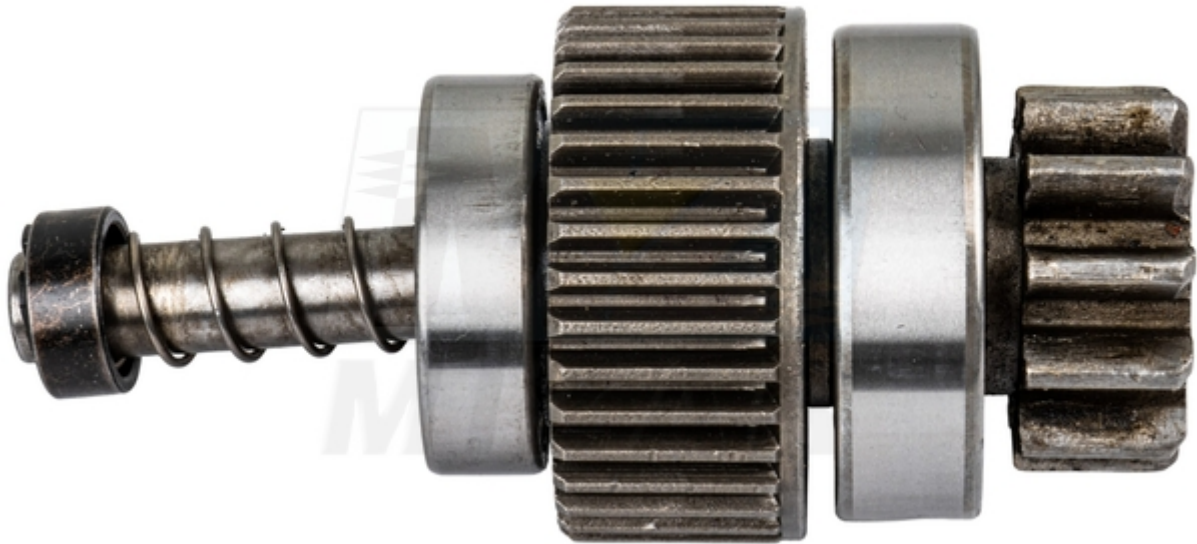

Postaw na sprawdzoną jakość i wybierz **Bendiks rozrusznika z reduktorem C-360 C-330 / Zetor 7245 12V 11Z 7152130**. Zadbaj o niezawodność swojej maszyny i maksymalną wydajność pracy podczas sezonu.