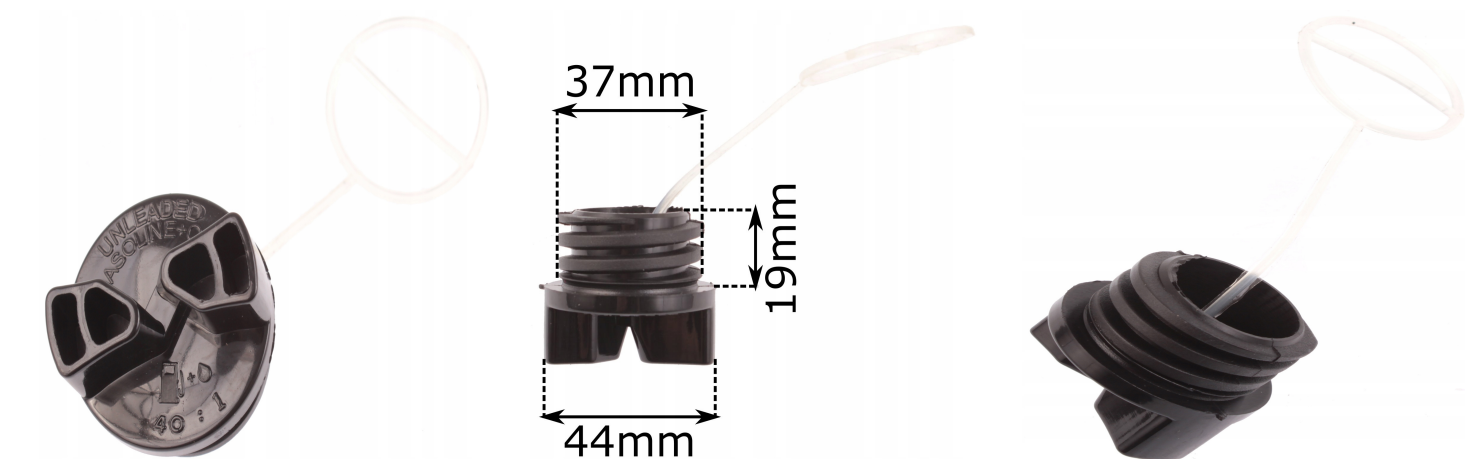

Korek paliwa piły PARTNER 350 351 370 371 390 420

Galeria Produktu

Opis Produktu

Brak opisu

Parametry Techniczne

Parametr	Wartość
Kod producenta	94-005
Marka	LSP
Typ	olej
EAN (GTIN)	5903794717923
Stan	Nowy