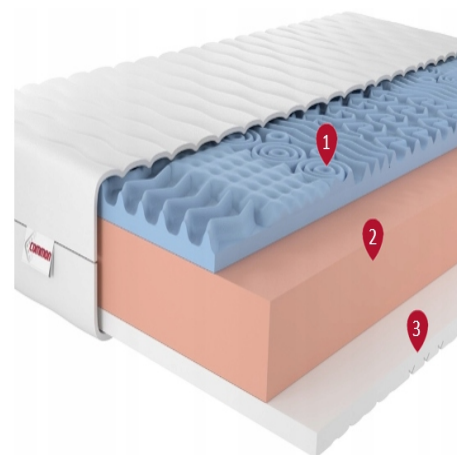

# Materac 160x200 Piankowy H4 Twardy REVA Memory Visco Masujący 25cm Pik

## Opis Produktu

Najważniejsze cechy

Rozmiar - 160x200cm

Wysokość - 25cm

Twardość H4 (twardy) - odpowiedni dla osób o wadze powyżej 90kg

Dwustronny - obie strony o tej samej twardości H4, 9 stref komfortu z funkcją masażu

Pianka Visco Memory - dopasowanie do ciała pod wpływem temperatury i nacisku

Pianka wysokoelastyczna HR - sprężystość, trwałość i dobre podparcie

Właściwości ortopedyczne i antyalergiczne

Pokrowiec zdejmowany, pikowany, pranie do 40°C

Produkt polski, certyfikat Oeko-Tex

Właściwości materaca

Antyalergiczny – sprzyja higienicznym warunkom snu, odpowiedni dla alergików

Obustronny – możliwość użytkowania obu stron materaca

Profilowany – lepsze dopasowanie do kształtu ciała