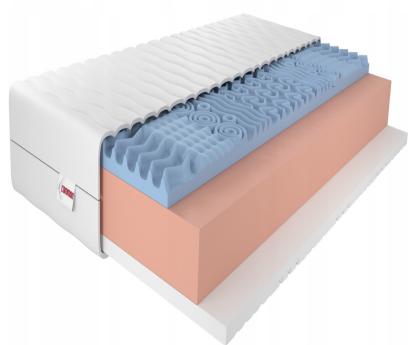

# Materac 160x200 Piankowy H4 Twardy REVA Memory Visco Masujący 25cm Pik

## Opis Produktu

Najważniejsze cechy

Rozmiar - 160x200cm

Wysokość - 25cm

Twardość H4 (twardy) - odpowiedni dla osób o wadze powyżej 90kg

Dwustronny - obie strony o tej samej twardości H4, 9 stref komfortu z funkcją masażu

Pianka Visco Memory - dopasowanie do ciała pod wpływem temperatury i nacisku

Pianka wysokoelastyczna HR - sprężystość, trwałość i dobre podparcie

Właściwości ortopedyczne i antyalergiczne

Pokrowiec zdejmowany, pikowany, pranie do 40°C

## Parametry Techniczne

Parametr	Wartość
Kod producenta	Materac Piankowy Pokrowiec Pikowany Gruby
Marka	Common
Model	REVA
Szerokość materaca	160
Długość materaca	200
Wysokość materaca	25
Rodzaj materaca	piankowy
Twardość materaca	H4
Informacje dodatkowe	lato/zima, materac dwustronny, materac ortopedyczny, pamięć kształtu, pianka prot