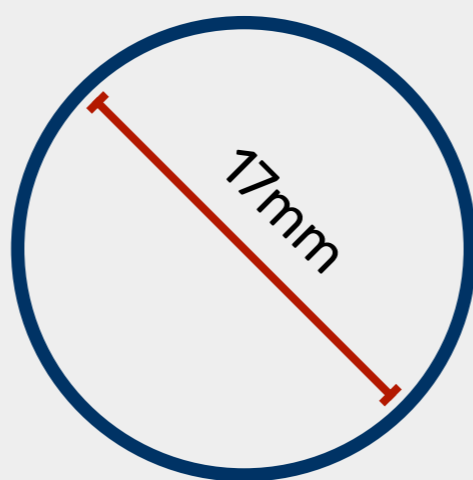

Thermo Spot™

Naklejki temperaturowe

Samoprzylepne naklejki, które informują o podwyższonej temperaturze. Naklejki Thermo Spot™ umożliwiają monitorowanie temperatury przez całą dobę oraz służą jako system wczesnego ostrzegania przed awariami lub pożarami sprzętu.