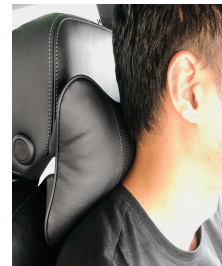

Profilowana Poduszka samochodowa pod szyję i głowę kark PERFOROWANA SKÓRA

Opis produktu:

Poduszka samochodowa Poofie to wyjątkowy produkt, który dzięki swojemu specjalnemu profilowi doskonale wspiera szyję i głowę podczas podróży. Zapewnia zdrową pozycję ciała i komfort dzięki puchowi z poliestru oraz solidnemu pokrowcowi ze skóry ekologicznej. Uniwersalny design sprawia, że pasuje do każdego wnętrza pojazdu, a możliwość regulacji twardości pozwala na idealne dopasowanie do indywidualnych potrzeb.

Dlaczego to świetny wybór?

- Doskonała amortyzacja szyi
- Zdrowa pozycja ciała
- Regulacja twardości
- Elastyczne mocowanie
- Wentylowany pokrowiec
- Pasuje do każdego auta
- Łatwość w pielęgnacji

Cechy produktu:

Kolor	Czarny lub beżowy
Materiał	Puch poliestrowy + skóra ekologiczna
Wymiary	Szerokość: 27 cm, Wysokość: 18 cm
Zapięcie	Zamek błyskawiczny
Mocowanie	Elastyczna guma
Przeznaczenie	Podróże samochodem, pociągiem, samolotem
Uniwersalność	Pasuje do każdego wnętrza pojazdu
Dodatkowa funkcja	Możliwość regulacji twardości