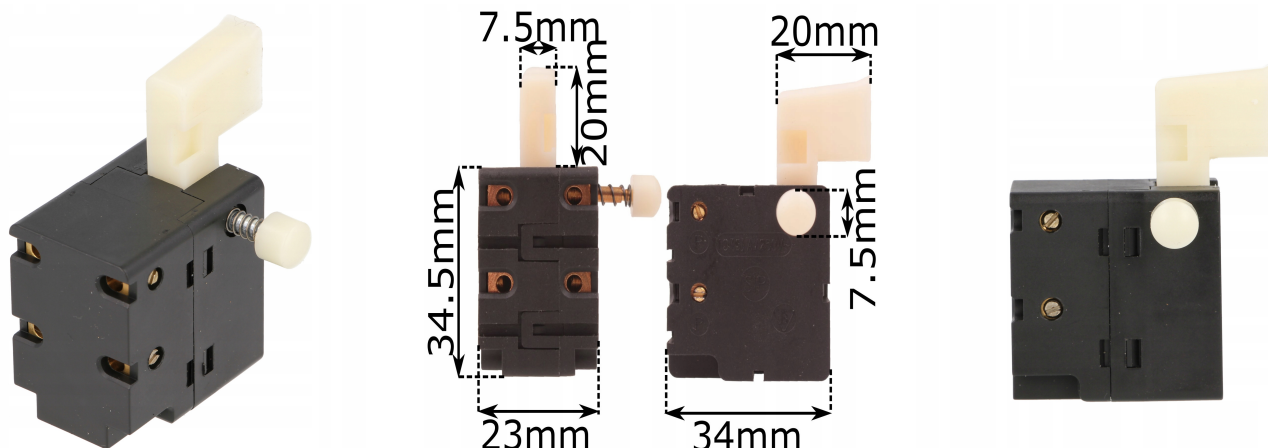

Wyłącznik wiertarki Celma D1 PRCb 10 PRCb13

Galeria Produktu

Opis Produktu

Brak opisu

Parametry Techniczne

| Parametr | Wartość |
|-------------------|-------------------|
| Kod producenta | 41-CD266 |
| Marka | Langner |
| Rodzaj | włącznik |
| Pasuje do modelu | PRCb 10,, PRCb 13 |
| Pasuje do marki | Celma |
| Kod taryfy celnej | 84818099 |
| EAN (GTIN) | 5903794706927 |
| Stan | Nowy |