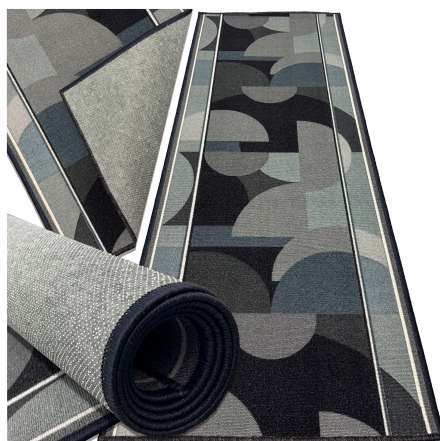

DYWAN DO PRZEDPOKOJU KORYTARZA GOTOWY WYMIAR 67X220 KAMELEON GREY RUN 5MM

Galeria Produktu

Opis Produktu

CHODNIK DYWANOWY KAMELEON GREY 67 x 220 CM - format idealny do korytarza z retro geometrycznym wzorem w grafitowo-szarych odcieniach

GUMOWY SPÓD Z ANTYPOSLIZGOWYM ŹELEM - wyjątkowa stabilność i bezpieczeństwo, minimalizuje ryzyko poślizgu w miejscach o dużym ruchu

100% POLIAMID O RUNIE 5 MM - miękki, wytrzymały materiał zapewniający komfort i amortyzację upadków dla dzieci

DO OGRZEWANIA PODŁOGOWEGO - kompatybilny z systemami grzewczymi, chroni podłogę przed zarysowaniami (drewno, panele)

ŁATWY W CZYSZCZENIU - gumowy spód nie chłonie wilgoci, szybkie odkurzanie i

przecieranie, prosty w utrzymaniu

Specyfikacja:

Marka: ALLVO

Wzór: KAMELEON GREY

Wymiary chodnika: 67 x 220 cm

Wysokość runa: 5 mm

Materiał wierzchni: 100% poliamid

Spód: gumowy z antypoślizgowym żelem

Ogrzewanie podłogowe: TAK