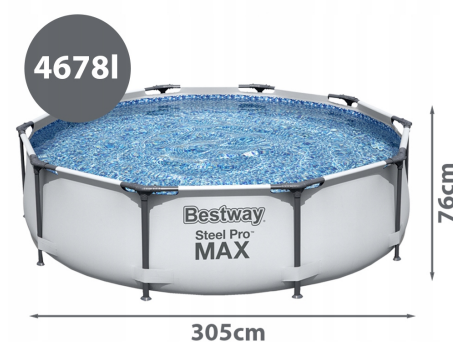

BASEN Bestway 305 x 76 | 305x76 Steel Pro MAX 56408 + Pompa NOWY Model 2026

Galeria Produktu

Opis Produktu

WYTRZYMAŁE ŚCIANKI SUPER-TOUGH™ - potrójnie laminowany materiał odporny na uszkodzenia i promieniowanie UV

STELAŻ MALOWANY PROSZKOWO - zabezpieczenie antykorozyjne i solidna konstrukcja gwarantująca stabilność

POJEMNOŚĆ 4678 LITRÓW - idealny rozmiar dla całej rodziny, zapewnia komfortowy relaks i zabawę

POMPA FILTRUJĄCA W ZESTAWIE - wydajność 1249 l/h utrzymuje wodę w czystości przez cały sezon

ODŚWIEŻENIE W UPALNE DNI - świetny wybór do ogrodu na lato - dla dzieci i dorosłych

Specyfikacja:

Wymiary basenu: 305x76cm

Pojemność: 4678 litrów

Maksymalny poziom wody: 68cm

Materiał wykonania basenu: PCW, Stal

Wymiary pompy: 22 x 14,5cm

Zdolność filtracji: 1 249 l/h

Napięcie: 220-240 V

Moc produktu: 16 W

Średnica przyłącza: 32 mm

Długość węży: 3 m

Typ filtra: I kartuszowy, model 58093

Materiał wykonania pompy: tworzywo sztuczne