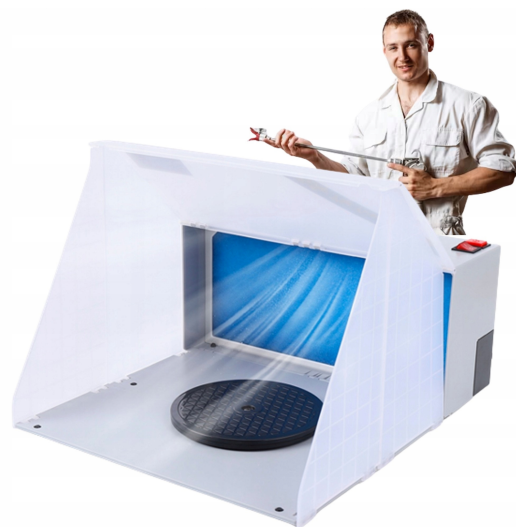

Komora Lakiernicza Kabina Modelarska Wentylator LED Mini

Opis produktu:

Przenośna komora lakiernicza modelarska to idealne rozwiązanie dla pasjonatów malowania. Pozwala na precyzyjne rozpylanie farb dzięki obrotowemu stołowi i efektywnemu systemowi odciągu. Kompaktowy design umożliwia łatwe przenoszenie, a możliwość łączenia kabin zwiększa przestrzeń roboczą. Doskonała do bezpiecznego i kontrolowanego malowania niebezpiecznych i łatwopalnych materiałów, co czyni ją wyjątkowo praktycznym wyborem dla hobbystów i profesjonalistów.

Dlaczego to świetny wybór?

- Kompaktowa i przenośna
- Obracalny stół obrotowy
- Efektywny system odciągu
- Łatwy montaż i demontaż
- Możliwość łączenia kabin
- Bezpieczne użytkowanie
- Idealna do modelarstwa

Cechy produktu:

Kompaktowy design	Łatwe do przenoszenia
Obracalny stół	Precyzyjne malowanie
Wydajny wentylator	Skuteczny odciąg pyłów
Łączone kabiny	Zwiększona przestrzeń robocza
Bezpieczna obsługa	Unikaj niebezpiecznych materiałów
Ergonomiczny uchwyt	Łatwe przenoszenie
Filtry z włókna szklanego	Skuteczna filtracja
Intuicyjna obsługa	Łatwość użytkowania