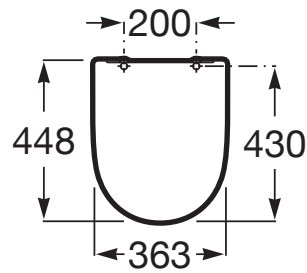

ONA

Deska WC wolnoopadająca Duroplast

WYMIARY

Szerokość 448 mm
Głębokość 363 mm
Wysokość 46 mm

KOLORY I WYKOŃCZENIA

 00 Białe

CENA NETTO (VAT NIENALICZONY)

380 zł

RYSUNKI TECHNICZNE

INFORMACJE O PRODUKCIE

Deska WC z funkcją wolnego opadania, z systemem szybkiego demontażu. Zawiasy metalowe.

Deska z funkcją łatwego wypinania
EasyFix

Kształt: Zaokrąglona

Materiał zawiasów: Stal nierdzewna

Odległość między otworami: 200

Odległość od frontu do otworów: 430

Przeznaczenie: Miska WC

Szerokość miski: 360

Znane projekty: 14,007

System wolnego opadania

PASUJE DO

Miska WC o/podwójny do
kompaktu Rimless