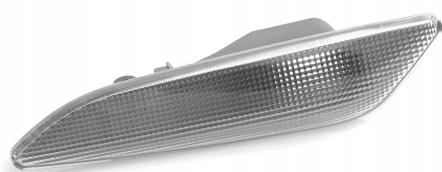

Prawy Kierunkowskaz Boczny Migacz Do Fiat Tipo Alfa Romeo 147 156 60686516

Galeria Produktu

Opis Produktu

Kompatybilność i zastosowanie:

Fiat Tipo (I) - produkcja 1988-1995 Alfa Romeo 147 - produkcja 2000-2010 Alfa Romeo 156 - produkcja 1997-2006 Lancia Delta (II) - produkcja 1993-1999 Specyfikacja techniczna

Typ żarówki: W5W (do dokupienia osobno) Kolor klosza: Transparentny Montaż: Plug & Play

Najczęściej zadawane pytania

Czy ten zamiennik pasuje tak samo dobrze jak oryginalna część?

Tak, został zaprojektowany z myślą o precyzyjnym dopasowaniu do oryginalnych mocowań, zapewniając łatwy montaż.

Czy jakość oświetlenia będzie porównywalna do oryginału?

Tak, transparentny klosz zapewnia taką samą jakość i intensywność światła, jak w fabrycznej części.

Czy montaż wymaga specjalistycznych narzędzi lub pomocy mechanika?