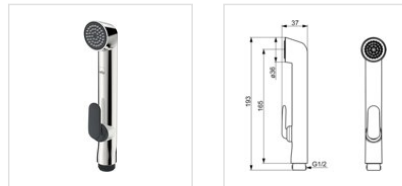

Słuchawka prysznicowa Oras Bidetta, 155 mm, gwint 1/2", chrom 242050

Rączka natrysku Oras Bidetta to produkt, który wyróżnia się nie tylko swoim estetycznym designem, ale również funkcjonalnością i wygodą użytkowania. Długość 155mm zapewnia komfort podczas korzystania z natrysku, a gwint 1/2" umożliwia łatwe zamocowanie rączki do węża natryskowego.

Jedną z największych zalet rączki natrysku Oras Bidetta jest jej kolor podstawowy - chrom. Błyszczący odcień dodaje elegancji i stylu każdej łazience, a jednocześnie jest bardzo łatwy w utrzymaniu czystości. Rękojeść została wykonana z wysokiej jakości materiałów, co gwarantuje jej trwałość i odporność na uszkodzenia mechaniczne.

Warto jednak zauważyć, że rączka natrysku Oras Bidetta nie posiada regulacji strumienia. Choć brak tej funkcji może być uciążliwy dla osób potrzebujących bardziej

Indeks Onninen: **ABB980**

Indeks producenta: **242050**

EAN: **6414150035579**

Seria: **BIDETTA**

Typ produktu: **słuchawka**

Opakowania: **1/20/1500 szt.**

Wymiary i waga dotyczące 1 szt.

dł: **0,189 m**

szer: **0,067 m**

wys: **0,041 m**