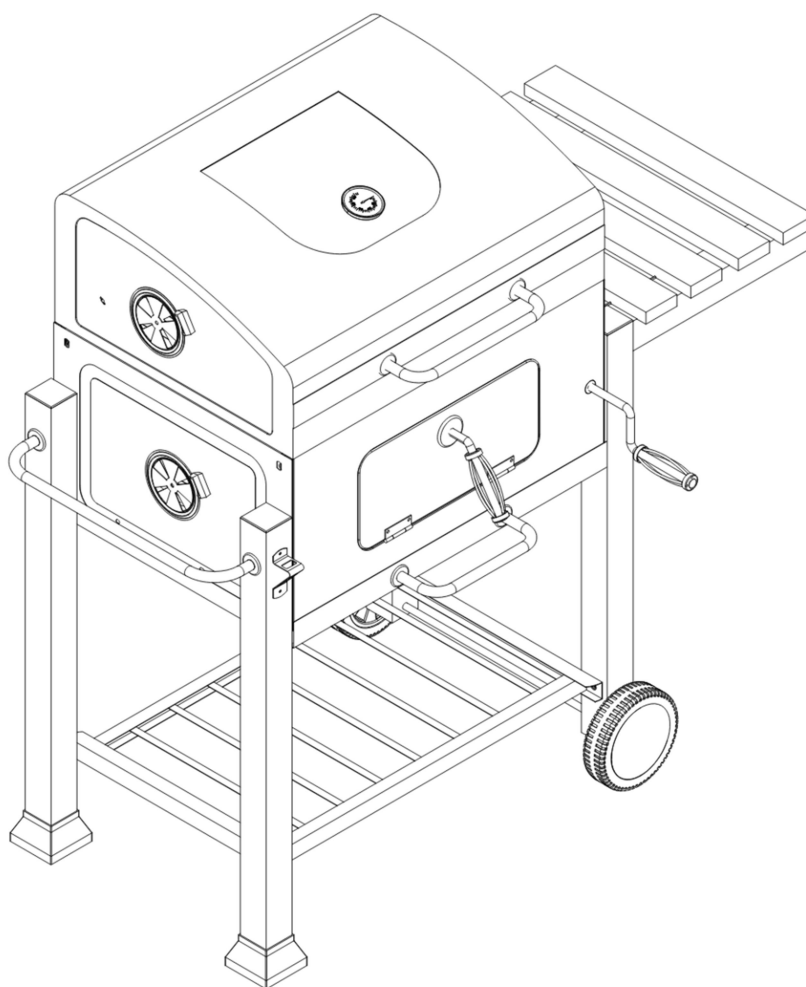

Grill ogrodowy węglowy

1x stolik boczny, ruszt 56 cm x 42 cm

MTP003773

Zawartość opakowania

1		1 szt.	12		2 szt.	23		1 szt.
2		1 szt.	13		2 szt.	24		1 szt.
3		1 szt.	14		1 szt.	25		2 szt.
4		1 szt.	15		1 szt.	26		1 szt.
5		1 szt.	16		1 szt.	27		4 szt.
6		1 szt.	17		1 szt.	28		1 szt.
7		2 szt.	18		1 szt.	29		1 szt.
8		1 szt.	19		4 szt.	30		1 szt.
9		1 szt.	20		2 szt.	31		1 szt.
10		1 szt.	21		1 szt.	32		2 szt.
11		1 szt.	22		2 szt.			