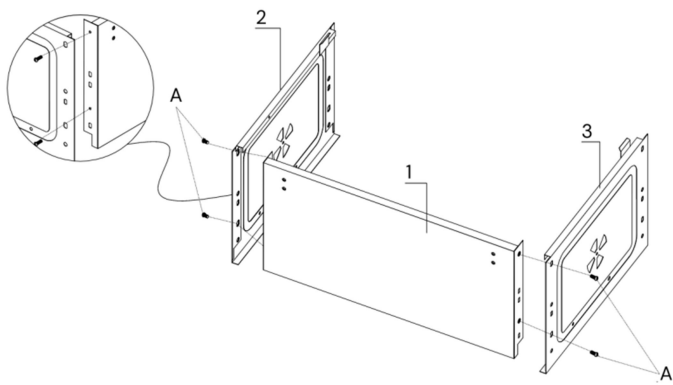

Instrukcja montażu

1.