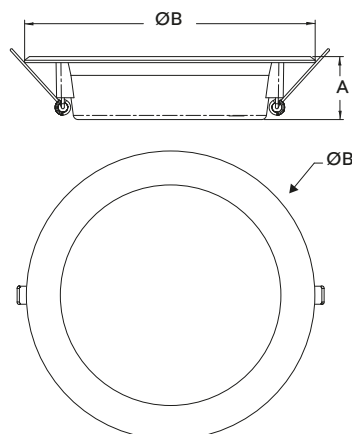

A B

1	GT-FAW040K-NW-00		98 mm
2	GT-FAW060K-NW-00	25,5 mm	118 mm
3	GT-FAW090K-NW-00		145 mm
4	GT-FAW120K-NW-00	26,5 mm	175 mm
5	GT-FAW180K-NW-00	27,5 mm	222 mm
6	GT-FAW240K-NW-00	30 mm	295 mm