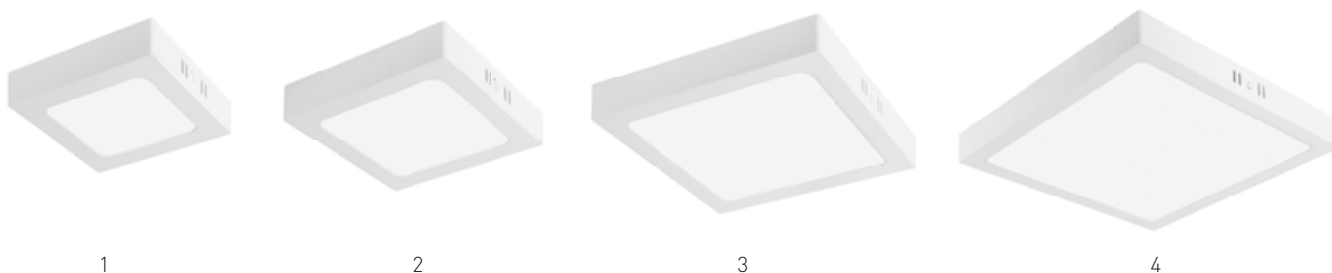

PL Oprawa LED typu downlight natynkowa / EN Downlight LED fitting, surface mounted / DE Downlight LED-Leuchte zur Aufputzmontage / RU Светодиодный светильник типа downlight поверхностного монтажа / CS LED svítidlo typu downlight na omítku / SK Nástenné LED svietidlo typu downlight / HU Downlight típusú falra szerelt LED lámpatest / HR LED rasvjetno tijelo tipa downlight nadžbukno / FR Luminaire downlight LED montage en applique / ES Luminaria LED de tipo downlight de superficie / IT Portalampada a LED di tipo downlight sopra intonaco / RO Corp de iluminat LED de tip downlight cu instalare pe tencuială / LT LED šviestuvas downlight tipo anttinkinis / LV Downlight tipa LED virsapmetuma gaismeklis / ET Downlight tüüpi krohvipealne LED valgusti / PT Luminária LED tipo downlight para montar em superfície / BE Святлодыёдны накладны свяцільнік тыпу downlight (накіраванага святла) / UK Світлодіодний світильник типу downlight поверхневого монтажу / BG LED осветително тяло от тип downlight за открит монтаж / SL Nadometna LED-svetilka downlight / BS LED rasvjetno tijelo tipa downlight nadžbukno / SRP LED rasvjetno tijelo tipa downlight nadžbukno / SR LED rasvetno telo tipa downlight na malter / MK Површинска вградена надворешна LED светилка / MO Corp de iluminat LED de tip downlight cu instalare pe tencuială / AM «Downlight» տեսակի լուսադիոդային լուսատու, մակերեսի վրա տեղադրված / AZ Üzüəşəği LED lampə, səth montajlı / KA ქვედა ნათების LED საბათი გარნიტური, ზედაპირზე დაყენებისთვის / KK Төменге қарайтын жарықдиод фитингі, бетке орнатылады / KY Жарык диоддуу төмөн караган жарыктандыруучу шайман, бетке орнотулган / TG Тиргаки чароғҳои LED-и шифт, дар ҳамворӣ насбшуда / TK Ýerüsti LED sazlaýjysy, üste berklenen / UZ Shiftga oʻrnatiladigan LED fittingi, yuzaga oʻrnatiladi