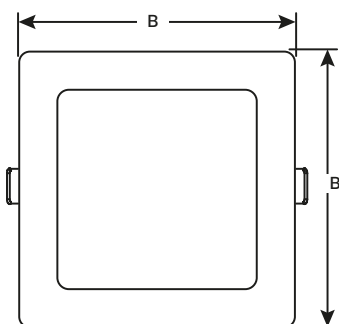

A	B
1	GT-FAW06KW-NW-00	26,5 mm	120 mm
2	GT-FAW09KW-NW-00		145 mm
3	GT-FAW12KW-NW-00		175 mm
4	GT-FAW18KW-NW-00	27,5 mm	224 mm
5	GT-FAW24KW-NW-00	30 mm	295 mm