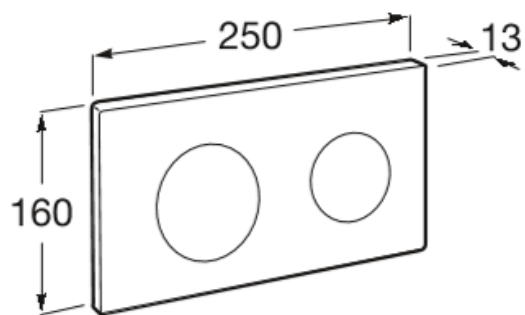

DUPLO ONE

PL10 ONE - Przycisk podwójny matowy

WYMIARY

Szerokość 250 mm
Wysokość 160 mm

KOLORY I WYKOŃCZENIA

7 Biały mat

CENA NETTO (VAT NIENALICZONY)

290 z

RYSUNKI TECHNICZNE

INFORMACJE O PRODUKCIE

Do kompletowania z systemami instalacyjnymi DUPLO ONE

Ilo przycisków: 2

CZSTO KUPOWANE RAZEM

Zestaw podtynkowy
DUPLO ONE + miska WC
podwieszana GAP ROUND
COMPACTO RIMLESS z
desk SLIM

893104480

Zestaw podtynkowy
DUPLO ONE + miska WC
podwieszana GAP ROUND
RIMLESS z desk SLIM

893104470

Zestaw podtynkowy
DUPLO ONE + miska WC
podwieszana Meridian
Classic Compacto
Rimless® z desk SLIM

893104530