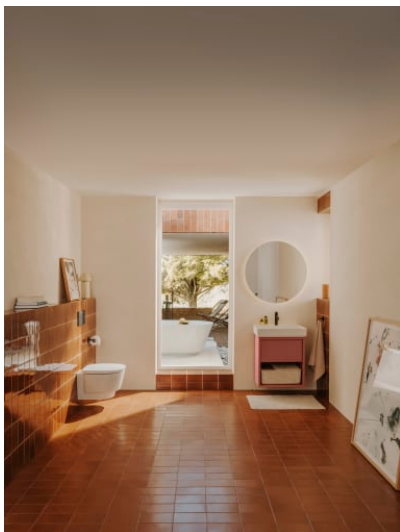

RYSUNKI TECHNICZNE

INFORMACJE O PRODUKCIE

Do kompletowania z systemami instalacyjnymi DUPLO ONE

Ilo przycisków: 2

CZSTO KUPOWANE RAZEM

Zestaw podtynkowy
DUPLO ONE + miska WC
podwieszana GAP ROUND
COMPACTO RIMLESS z
desk SLIM

893104480

Zestaw podtynkowy
DUPLO ONE + miska WC
podwieszana GAP ROUND
RIMLESS z desk SLIM

893104470

Zestaw podtynkowy
DUPLO ONE + miska WC
podwieszana Meridian
Classic Compacto
Rimless® z desk SLIM

893104530

DUPLO WC ONE SMART -
Stela podtynkowy do
toalet myjcych

890078020

DUPLO ONE
WOLNOSTOJCY - Stela
podtynkowy do WC

890077020

BASIC TANK ONE
COMPACT - Zbiornik
podtynkowy do misek wc
stojcych

890070200

BASIC WC ONE COMPACT -
Stela podtynkowy do
zabudowy ciekiej (DN90 +
DN100)

890070120

DUPLO ONE - stela
podtynkowy (zabudowa
lekka) do misek WC
podwieszanych

890070020

Duplo One

Innowacyjne systemy instalacyjne Roca to idealne rozwiązanie dla każdej azienki. Dzięki kompaktowej konstrukcji i inteligentnym funkcjom, takim jak ciche spukiwanie oraz moliwo regulacji ustawień, instalacja staje się niezwykle prosta. Dodatkowo, każdy system został zaprojektowany z myślą o oszczędzaniu wody, aby umożliwić jej efektywne wykorzystanie przy każdym użyciu. Dbając o środowisko jest kluczowym elementem tej technologii, wspierając zrównoważone gospodarowanie zasobami wodnymi i ograniczając jej zużycie bez kompromisów w kwestii funkcjonalności.