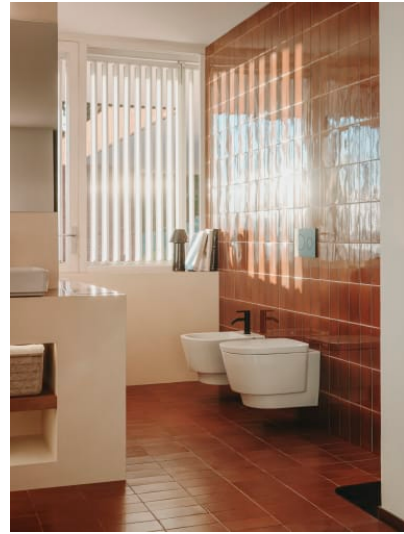

RYSUNKI TECHNICZNE

INFORMACJE O PRODUKCIE

Do kompletowania z systemami instalacyjnymi DUPLO ONE

Ilo przycisków: 2

CZSTO KUPOWANE RAZEM

Zestaw podtynkowy
DUPLO ONE + miska WC
podwieszana GAP ROUND
COMPACTO RIMLESS z
desk SLIM

893104480

Zestaw podtynkowy
DUPLO ONE + miska WC
podwieszana GAP ROUND
RIMLESS z desk SLIM

893104470

Zestaw podtynkowy
DUPLO ONE + miska WC
podwieszana Meridian
Classic Compacto
Rimless® z desk SLIM

893104530

DUPLO WC ONE SMART -
Stela podtynkowy do
toalet myjcych

890078020

DUPLO ONE
WOLNOSTOJCY - Stela
podtynkowy do WC

890077020

BASIC TANK ONE
COMPACT - Zbiornik
podtynkowy do misek wc
stojcych

890070200

BASIC WC ONE COMPACT -
Stela podtynkowy do
zabudowy ciekiej (DN90 +
DN100)

890070120

DUPLO ONE - stela
podtynkowy (zabudowa
lekka) do misek WC
podwieszanych

890070020

Duplo One

Innowacyjne systemy instalacyjne Roca to idealne rozwiązanie dla każdej azienki. Dzięki kompaktowej konstrukcji i inteligentnym funkcjom, takim jak ciche spukiwanie oraz moliwo regulacji ustawień, instalacja staje się niezwykle prosta. Dodatkowo, każdy system został zaprojektowany z myślą o oszczędzaniu wody, aby umożliwić jej efektywne wykorzystanie przy każdym użyciu. Dbając o środowisko jest kluczowym elementem tej technologii, wspierając zrównoważone gospodarowanie zasobami wodnymi i ograniczając jej zużycie bez kompromisów w kwestii funkcjonalności.