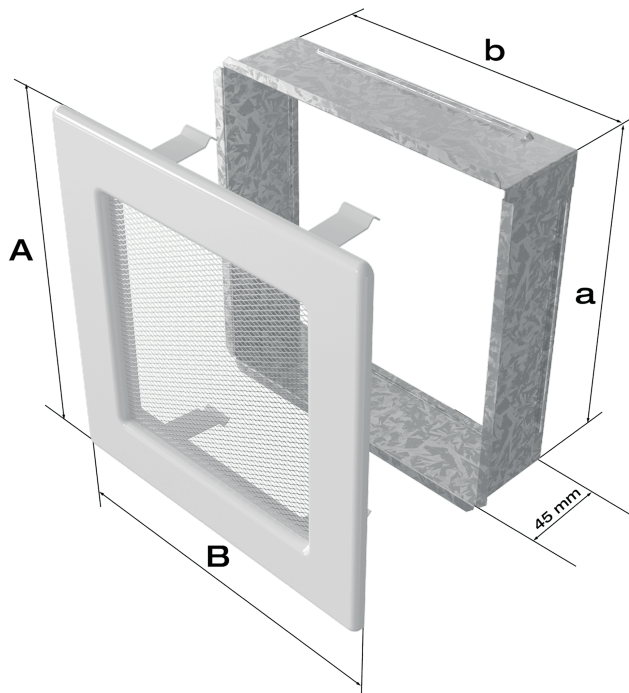

Kratka wentylacyjna kominkowa 17x49 czarna z żaluzją

SKU: 49CX EAN: 5901350042588

146,00 zł

Dane techniczne

Ogólne

Pole czynne kratki (cm2)	516
Typ	Malowana
Rodzaj	Żaluzja
Rozmiar	17X49
Kolor	Czarny

Parametry fizyczne

Waga (kg)	1.4
Szerokość (cm)	48.1
Wysokość (cm)	17
Głębokość (cm)	4.5
Szerokość kieszeni (cm)	45.6
Wysokość kieszeni (cm)	15.2
Głębokość kieszeni (cm)	4.5

Informacje dodatkowe

EAN **5901350042588**

Model:				
11x11	86x86	106x106	-	36
11x17	86x152	106x170	-	75
11x24	86x217	107x236	-	117
11x32	86x287	106x307	-	156
11x42	86x397	107x417	-	222
17x17	152x152	170x170	170x170	144
17x30	152x275	170x301	170x301	300
17x37	152x351	170x370	170x370	384
17x49	152x456	170x481	170x481	516
22x22	200x200	220x220	220x220	289
22x30	200x275	220x300	220x300	425
22x37	200x351	220x370	220x370	544
22x45	200x426	220x450	220x450	680